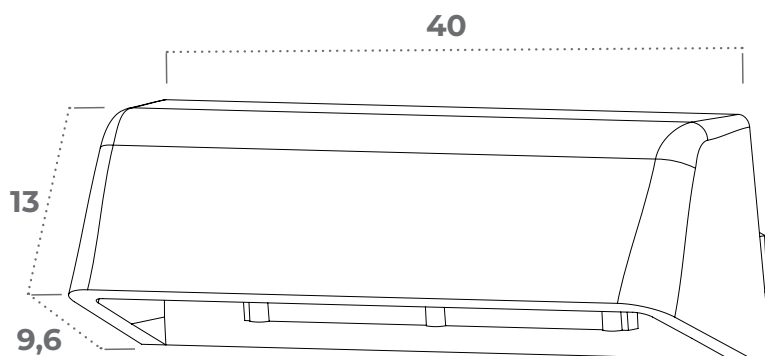

## BUSETTE

EOLE

La version historique de nos busettes, la EOLE s'adapte parfaitement à tous vos coulissants. Elle se décline en 2 versions, avec et sans clapet.

## APPLICATIONS

Elle utilise un système de **clipsage** qui lui assure une **bonne tenue dans le temps**.

- Existe **avec et sans clapet**
- Version pour clipsage sur **gamme PVC ou gamme Aluminium**
- Se **clipse dans des lumières de 30 x 5 mm**
- Disponible en **3 couleurs**
- Fabriquée en **polyamide**, elle est **100 % recyclable**