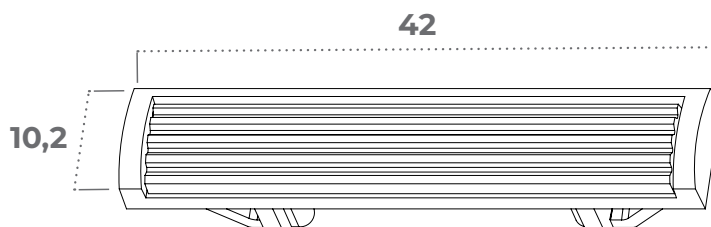

B4030001PT2C

BUSETTE MISTRAL XL

B4035001PT2C

APPLICATIONS

Les busettes MISTRAL utilisent un système de **clipsage** qui leur assure une **bonne tenue dans le temps**.

- Elles sont disponibles en **4 couleurs**
- Fabriquées en **polyamide**, elle sont **100 % recyclable**

2 modèles disponibles :

- Le modèle **MISTRAL** qui est une **version compacte de hauteur 8mm**, se **clipse dans une lumière de 30 x 5 mm (oblong)**.
- Le modèle **MISTRAL XL de hauteur 10.2mm** est proposé pour des **trous oblongs de 30 x 5 mm et de 30 x 8 mm**.