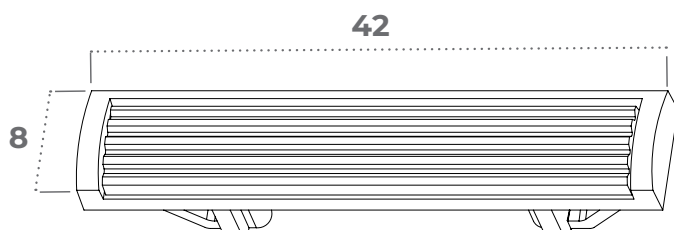

B4030001PT2C

BUSETTE MISTRAL XL

B4035001PT2C

APPLICATIONS

Les busettes MISTRAL utilisent un système de **clipsage** qui leur assure une **bonne tenue dans le temps**.

- Elles sont disponibles en **4 couleurs**
- Fabriquées en **polyamide**, elle sont **100 % recyclable**

2 modèles disponibles :

- Le modèle **MISTRAL** qui est une **version compacte de hauteur 8mm**, se **clipse dans une lumière de 30 x 5 mm (oblong)**.
- Le modèle **MISTRAL XL de hauteur 10.2mm** est proposé pour des **trous oblongs de 30 x 5 mm et de 30 x 8 mm**.