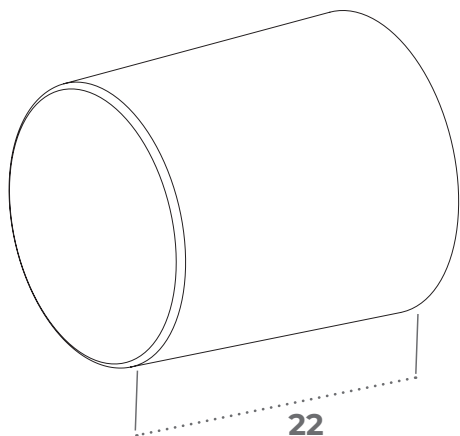

## BUTÉE VOLET ROULANT

Les butées de volet roulant permettent de bloquer le tablier une fois qu'il est arrivé en position haute.

BUTÉE DE VOLET ROULANT  
LONGUEUR 22 mm  
B2022001VR5C

BUTÉE DE VOLET ROULANTN  
LONGUEUR 37 mm  
B2037001VR5C

### APPLICATIONS

- Présente un design simple et efficace **sans trou en extrémité**
- Existe en **2 longueurs 22 et 37 mm**
- Disponible **avec ou sans vis M6** (vis poiler PZ pour les vis zinguées et vis tête bombée 6 pans creux pour les inox)
- **7 couleurs proposées**
- Nécessite de percer la lame finale à 6.2 mm

### Butée de volet roulant longueur 22 mm

Sans vis	Avec vis inox			Avec vis acier zingué			Coloris	Condit.
	M6 X 16	M6 X20	M6 X25	M6 X 16	M6 X20	M6 X25		
B2022001VR5C	B2122161VR5C	B2122201VR5C	B2122251VR5C	B2022161VR5C	B2022201VR5C	B2022251VR5C	Blanc Europe	Carton de 1000
B2022003VR5C	B2122163VR5C	B2122203VR5C	B2122253VR5C	B2022163VR5C	B2022203VR5C	B2022253VR5C	Beige Standard	
B2022005VR5C	B2122165VR5C	B2122205VR5C	B2122255VR5C	B2022165VR5C	B2022205VR5C	B2022255VR5C	Gris Standard	
B2022007VR5C	B2122167VR5C	B2122207VR5C	B2122257VR5C	B2022167VR5C	B2022207VR5C	B2022257VR5C	Brun	
B2022008VR5C	B2122168VR5C	B2122208VR5C	B2122258VR5C	B2022168VR5C	B2022208VR5C	B2022258VR5C	Noir	
B20220010VR5C	B21221610VR5C	B21222010VR5C	B21222510VR5C	B20221610VR5C	B20222010VR5C	B20222510VR5C	Chêne Dorée 8003	
B20220073VR5C	B21221673VR5C	B21222073VR5C	B21222573VR5C	B20221673VR5C	B20222073VR5C	B20222573VR5C	Gris Anthracite 7015	