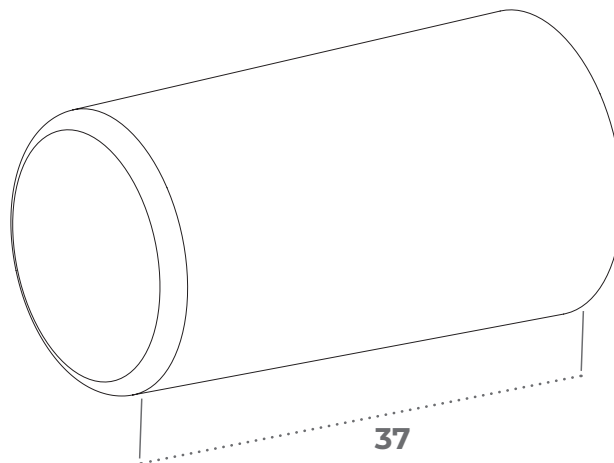

## BUTÉE VOLET ROULANT

Les butées de volet roulant permettent de bloquer le tablier une fois qu'il est arrivé en position haute.

BUTÉE DE VOLET ROULANT  
LONGUEUR 22 mm  
B2022001VR5C

BUTÉE DE VOLET ROULANTN  
LONGUEUR 37 mm  
B2037001VR5C

### APPLICATIONS

- Présente un design simple et efficace **sans trou en extrémité**
- Existe en **2 longueurs 22 et 37 mm**
- Disponible **avec ou sans vis M6** (vis poiler PZ pour les vis zinguées et vis tête bombée 6 pans creux pour les inox)
- **7 couleurs proposées**
- Nécessite de percer la lame finale à 6.2 mm