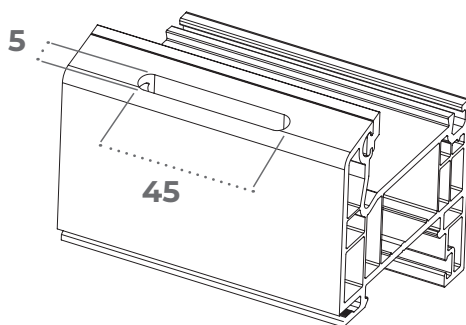

CACHE AÉRATION

Le cache aération permet de masquer proprement les trous de décompression. Il s'adapte sur les gammes REHAU et VEKA.

CACHE AÉRATION B4150051PT2C

APPLICATIONS

- Se fixe par simple clipsage dans **les mortaises de 45 x 6 mm**
- Disponible en 5 coloris (blanc, gris, noir, beige et chêne doré)
- Fabriqué en PA66, il est 100% recyclable et offre une **bonne résistance aux UV**

CACHE AÉRATION

RÉFÉRENCES ET CARACTÉRISTIQUES

Référence	Coloris	Condit.
B4150051PT2C	Blanc	Carton de 1000
B4150055PT2C	Gris	
B4150058PT2C	Noir	
B4150059PT2C	Beige	
B41500510PT2C	Chêne doré	

PRODUITS COMPLÉMENTAIRES