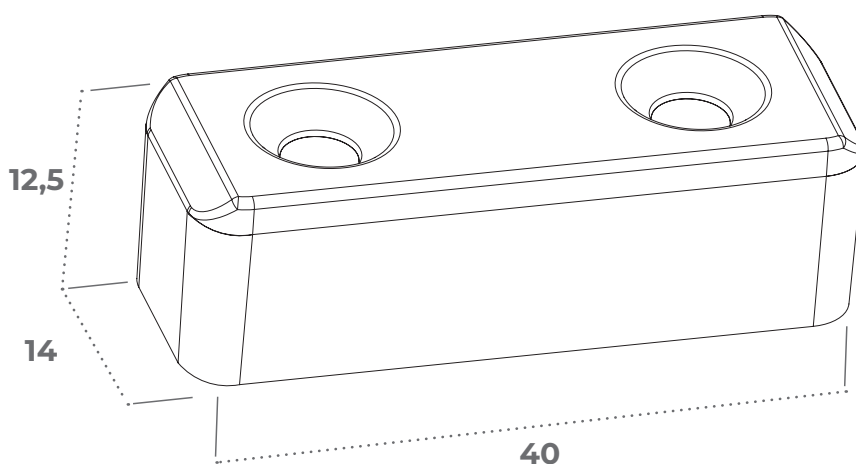

## CALE ANTI-DÉGONDAGE COULISSANT

La cale anti-dégondage permet d'améliorer la résistance à l'effraction de votre coulissant.

CALE ANTI-DÉGONDAGE  
COULISSANT  
B1813401AD4C

### APPLICATIONS

- Positionnée dans le haut de votre dormant (entre les 2 rails)
- Fixée par 2 vis (diamètre 4.2 mm conseillé)
- 2 couleurs disponibles : **blanche ou noire**
- Fabriquée en **PEHD**, matière 100% recyclable