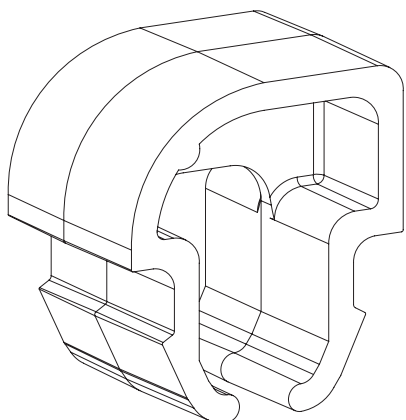

CALE DE JEU DE TRANSPORT

Les cales de jeu de transport se clipsent sur l'ouvrant et le dormant des menuiseries PVC pour maintenir le jeu de fonctionnement de 12 mm.

À CLIPSER SUR
L'OUVRANT
B251280JO1C

À CLIPSER
SUR LE DORMANT
B164812JD1C

APPLICATIONS

Nous proposons **2 types de cales de jeu de transport**, le modèle à **clipser sous l'ouvrant** dans la rainure de tête et celui à clipser **sur le dormant** dans la gorge du pied de pareclose. **De hauteur utile de 11.5 mm**, elles permettent de **maintenir efficacement le jeu périphérique de 12 mm**.