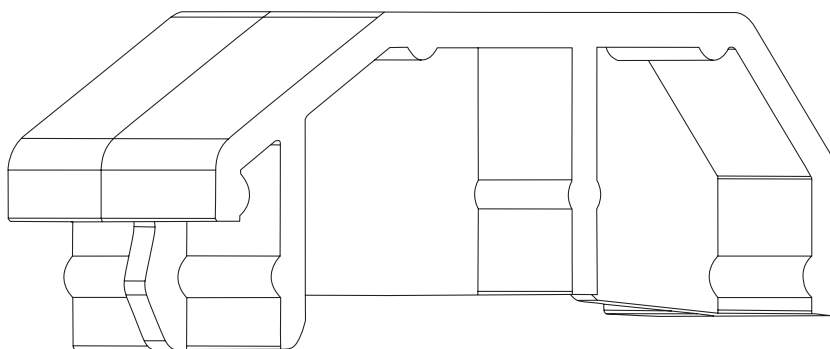

CALE DE JEU DE TRANSPORT

Les cales de jeu de transport se clipsent sur l'ouvrant et le dormant des menuiseries PVC pour maintenir le jeu de fonctionnement de 12 mm.

À CLIPSER SUR
L'OUVRANT
B251280JO1C

À CLIPSER
SUR LE DORMANT
B164812JD1C

APPLICATIONS

Nous proposons **2 types de cales de jeu de transport**, le modèle à **clipser sous l'ouvrant** dans la rainure de tête et celui à clipser **sur le dormant** dans la gorge du pied de pareclose. **De hauteur utile de 11.5 mm**, elles permettent de **maintenir efficacement le jeu périphérique de 12 mm**.