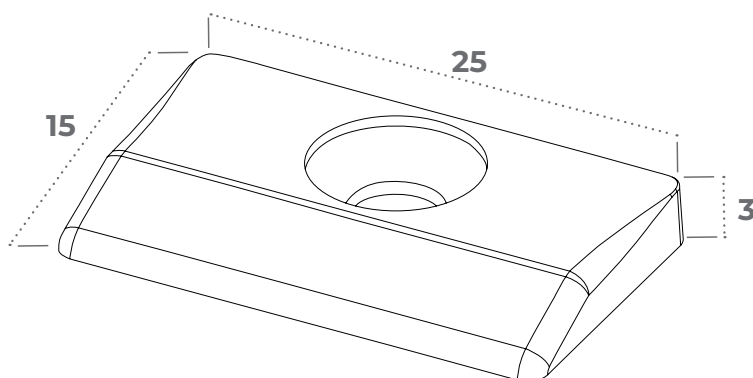

CALE DE JEU TRANSPORT

À VISSER SUR CRÉMONE

La cale de jeu transport est conçue pour la mise en jeu entre le dormant et l'ouvrant de la porte. Elle peut se visser directement sur la crémone.

CALE DE JEU À VISSER 3 mm

B183512DI4C

APPLICATIONS

Les cales de jeu transport **sont à visser directement sur les crémones**, leur forme en pente douce permet à la menuiserie d'avoir un **fonctionnement fluide**. Fabriquées en **polyéthylène (PEHD)**. La matière est 100% recyclable et imputrescible.

Nous proposons 2 épaisseurs :

- La 3 mm de couleur noire.
- La 4 mm de couleur grise.

CALE DE JEU TRANSPORT

À VISSER SUR CRÉMONE

RÉFÉRENCES ET CARACTÉRISTIQUES

Référence	Epaisseur	Coloris	Condit.
B183512DI4C	3	Noir	Carton 1000
B183532DI4C	3,5	Gris	