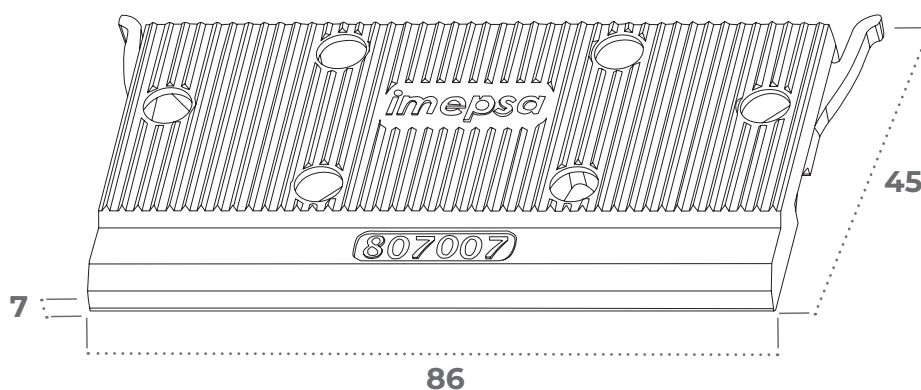

CALE MONOBLOC

Les cales monobloc viennent se clipser dans les fonds de feuillures des différentes gammes PVC. À la différence des précales, elles intègrent le jeu de calage complémentaire préconisé par le gammiste.

CALE MONOBLOC B807007CM1C

APPLICATIONS

Leurs systèmes de clipsage garantissent un **maintien en position performant et durable**.

Ces produits ont été élaborés pour **éviter l'ajout d'un calage complémentaire (gain de productivité)**. La hauteur des cales **respecte le jeu périphérique théorique recommandé par le gammiste**. La conception de la partie inférieure des cales permet **un drainage performant de l'eau**. Comme les précales elles permettent de **respecter le DTU 39 p1-1**.

Réalisées en **Polypropylène Copolymère (PP COPO) vierge ou régénéré**, ces cales ont une **résistance élevée à la compression, sont 100% recyclables et imputrescibles**.

Le PP COPO régénéré est fabriqué à partir du recyclage de produits de post-consommation. La qualité supérieure de ces plastiques recyclés permet de présenter un niveau de propriétés mécaniques équivalent à celui d'une matière vierge, **tout en réduisant de manière significative l'impact environnemental**.