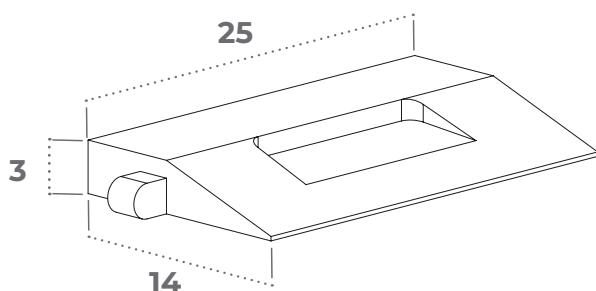

CALE DE JEU TRANSPORT

À AGRAFER

La cale de jeu transport à agraffer est spécialement étudiée pour la mise en jeu entre les dormants et l'ouvrant. Elle existe en conditionnement vrac ou cartouche.

CALE DE JEU EN VRAC

B250319OD3C

CALE DE JEU EN CARTOUCHE

B250370BOD3C
Cartouche de 70 cales

APPLICATIONS

La cale de jeu est prévue pour être agraffer sur les menuiseries bois, **sa forme en pente douce permet de ne pas marquer le bois**. Fabriquée en polyéthylène (PEHD), matière **100% recyclage et imputrescible**. Elle intègre un logement pour la mise en place de l'agrafe.