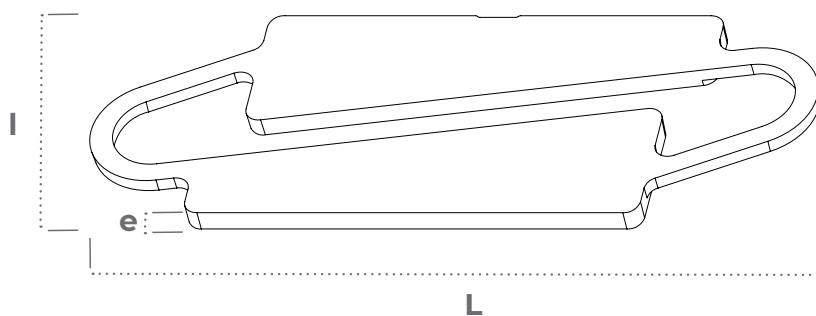

## CALE DE TRAVERSE BASSE

Ces cales, grâce à leurs formes élastiques viendront se clipser parfaitement dans les fonds de feuillure des traverses basses de vos coulissants.

### CALE DE TRAVERSE BASSE DE 36 mm

B960336AC2C

## APPLICATIONS

La cale de traverse basse grâce à sa forme élastique, permet **un montage rapide et un maintien en position performant** sans l'ajout de silicone.

### 4 dimensions disponibles :

- Largeur de **33, 36, 38 et 40** mm en fonction de la largeur de votre traverse basse
- **Épaisseur 3 mm**
- **Fabriquée en PVC blanc, elles sont 100% recyclables et imputrescibles**