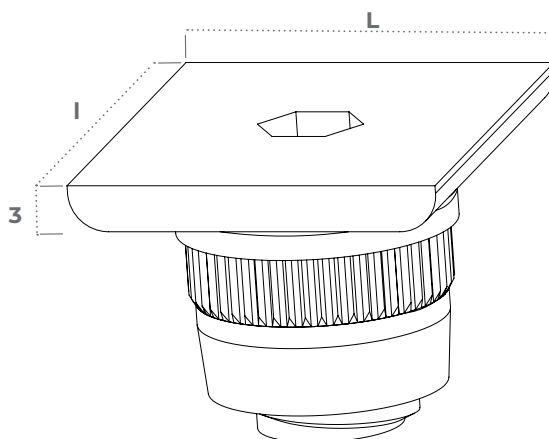

## CALE DE VITRAGE RÉGLABLE

GAMME BOIS

La cale de vitrage réglable a été spécialement conçue pour permettre d'ajuster le calage du vitrage dans l'ouvrant à assemblage mécanique.

### CALE DE VITRAGE RÉGLABLE

B172430VE4C

### APPLICATIONS

Nos cales réglables :

- Se fixent par **simple clipsage dans des trous diamètre 15,9 mm**
- Fabriquées en **PA66 chargé 30% FV** de couleur noire, elles offrent une **excellente résistance mécanique**

3 modèles de disponible :

- 1 avec une de **platine de 24x28 en épaisseur 3 mm**
- 1 avec une **platine de 24x30 en épaisseur 3 mm**
- 1 avec une **platine de 32x36 en épaisseur 3 mm**
- Possibilité d'avoir d'autres dimensions (consulter notre service commercial)