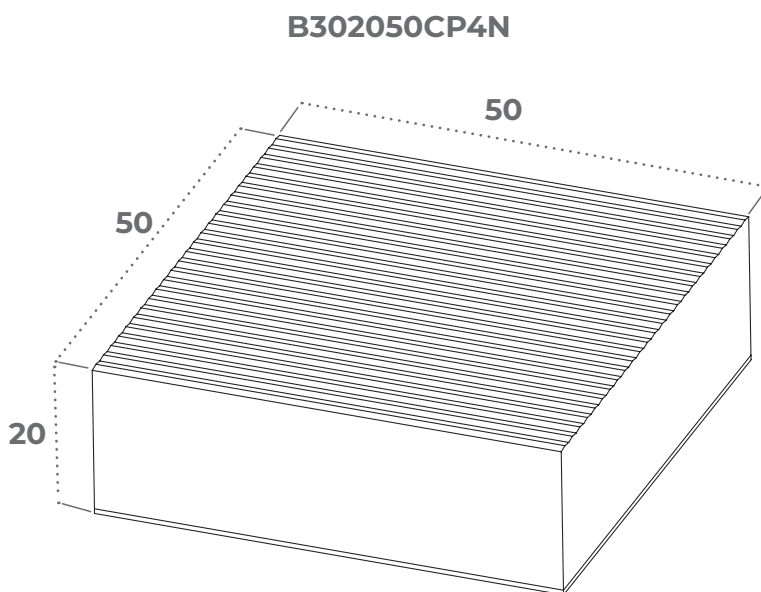

ÉCARTEUR POUR FENÊTRES

Les écarteurs pour fenêtres permettent de protéger efficacement les menuiseries lors du transport de celles-ci sur palette.

APPLICATIONS

Nos écarteurs sont réalisés **en mousse PE 42 Kg/m³** de couleur anthracite.
Ils sont fournis avec **un adhésif film double face repositionnable, protégé par un film protecteur papier.**

ÉCARTEUR POUR FENÊTRES

RÉFÉRENCES ET CARACTÉRISTIQUES

Référence	Dimension	Coloris	Condit.
B300730CP4N	30x30x7	Anthracite	Rouleau de 2000
B301550CP4N	50x50x15		Carton de 1000
B302050CP4N	50x50x20		Carton de 2000
B302550CP4N	50x50x25		Carton de 2000