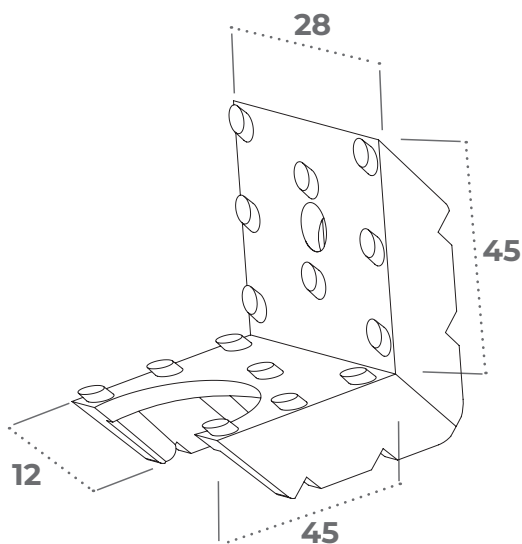

CALE ET ÉQUERRE DE PROTECTION

La cale de protection permet de protéger les menuiseries avec seuil aluminium, les équerres, les ailes de recouvrement des dormant rénovation.

CALE DE PROTECTION
B452812AC1S

ÉQUERRE DE PROTECTION
B751001CP1N

APPLICATIONS

La cale de protection :

- Protège et surélève le bas de votre menuiserie PVC avec seuil aluminium lors des manipulations pendant son transport
- Fixée dans l'angle grâce à **une vis de fixation**
- Fabriquée en matière Polypropylène régénéré noir qui est **100 % recyclable**

L'équerre de protection :

- Positionnée dans les angles des dormant rénovation PVC pour les protéger des rayures et des chocs
- Disponible **avec ou sans adhésif**
- **3 versions** sont disponibles en fonction de l'épaisseur de l'aile (**8, 10 et 12 mm**)
- Réalisée en Polypropylène régénéré naturel (**100% recyclable pour la version sans adhésif**)

CALE ET ÉQUERRE DE PROTECTION

RÉFÉRENCES ET CARACTÉRISTIQUES

Cale de protection		
Référence	Coloris	Condit.
B452812AC1S	Noir	Carton de 500

Équerre de protection				
Version	Référence	Épaisseur	Coloris	Condit.
Sans adhésif	B750800CP1N	8	Naturel	Carton de 2100
	B751000CP1N	10		Carton de 1500
Avec 1 adhésif	B750801CP1N	8	Naturel	Carton de 2100
	B751001CP1N	10		Carton de 1500
Avec 2 adhésifs	B750802CP1N	8	Naturel	Carton de 2100
	B751002CP1N	10		Carton de 1500