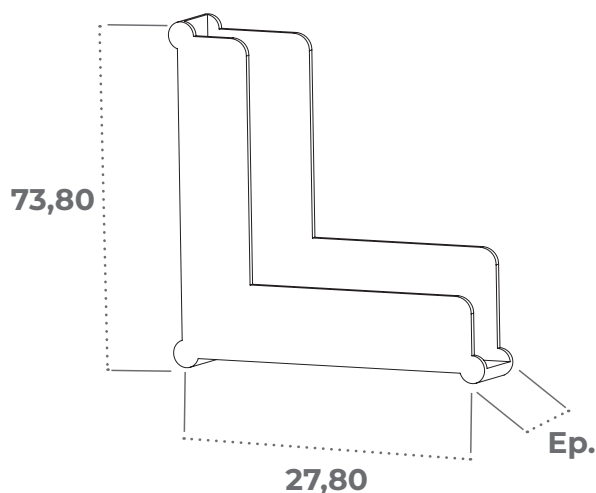

CALE ET ÉQUERRE DE PROTECTION

La cale de protection permet de protéger les menuiseries avec seuil aluminium, les équerres, les ailes de recouvrement des dormant rénovation.

CALE DE PROTECTION
B452812AC1S

ÉQUERRE DE PROTECTION
B751001CP1N

APPLICATIONS

La cale de protection :

- Protège et surélève le bas de votre menuiserie PVC avec seuil aluminium lors des manipulations pendant son transport
- Fixée dans l'angle grâce à **une vis de fixation**
- Fabriquée en matière Polypropylène régénéré noir qui est **100 % recyclable**

L'équerre de protection :

- Positionnée dans les angles des dormant rénovation PVC pour les protéger des rayures et des chocs
- Disponible **avec ou sans adhésif**
- **3 versions** sont disponibles en fonction de l'épaisseur de l'aile (**8, 10 et 12 mm**)
- Réalisée en Polypropylène régénéré naturel (**100% recyclable pour la version sans adhésif**)

CALE ET ÉQUERRE DE PROTECTION

RÉFÉRENCES ET CARACTÉRISTIQUES

Cale de protection		
Référence	Coloris	Condit.
B452812AC1S	Noir	Carton de 500

Équerre de protection				
Version	Référence	Épaisseur	Coloris	Condit.
Sans adhésif	B750800CP1N	8	Naturel	Carton de 2100
	B751000CP1N	10		Carton de 1500
Avec 1 adhésif	B750801CP1N	8	Naturel	Carton de 2100
	B751001CP1N	10		Carton de 1500
Avec 2 adhésifs	B750802CP1N	8	Naturel	Carton de 2100
	B751002CP1N	10		Carton de 1500