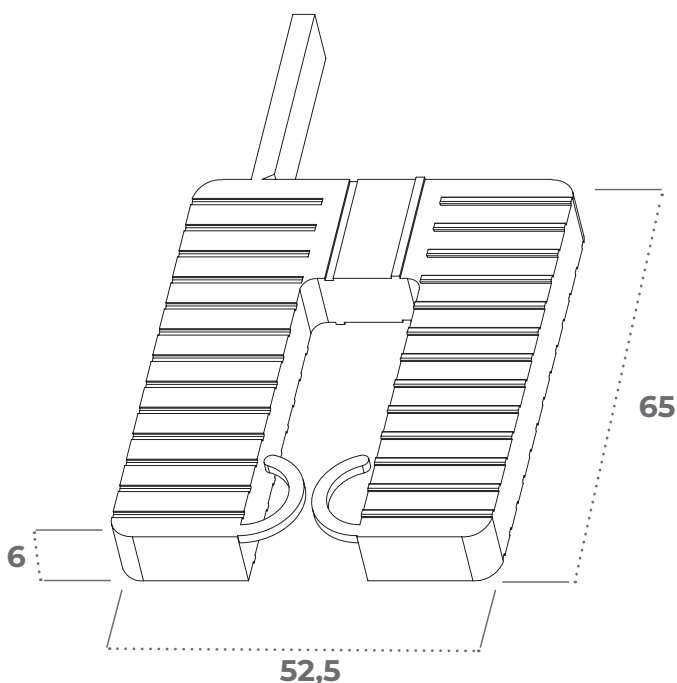

## CALE FOURCHETTE

Les cales fourchettes ont été développées de manière à faciliter la pose des menuiseries sur chantier, nous proposons 2 dimensions.

**CALE 40X30**

**B41030CF4C**

**CALE 65X52,5**

**B650652CF4N**

## APPLICATIONS

Ces cales ont été conçues de manière à **optimiser leur tenue sur les vis de fixation** grâce à la forme de leur zone centrale.

Nous proposons **2 dimensions** :

- Un modèle de **40 x 30 mm** qui est disponible en **épaisseur de 1 à 5 mm**
- Un modèle de **65 x 52.5 mm** qui est disponible **de 1 à 10 mm**
- Pour faciliter la reconnaissance et l'utilisation de ces cales, **chacune des épaisseurs est associée à une couleur**
- Fabriquées en matière plastique, elles sont **100% recyclables et imputrescibles**

### RÉFÉRENCES ET CARACTÉRISTIQUES

|          |         | MODÈLE 40X30 |             |             |             |             | Condit.        |
|----------|---------|--------------|-------------|-------------|-------------|-------------|----------------|
|          |         | Épaisseur    |             |             |             |             |                |
|          |         | 1            | 2           | 3           | 4           | 5           |                |
| Longueur | 40      | B410130CF4C  | B410230CF4C | B410330CF4C | B410430CF4C | B410530CF4C | Carton de 1000 |
|          | Largeur |              |             |             |             |             |                |