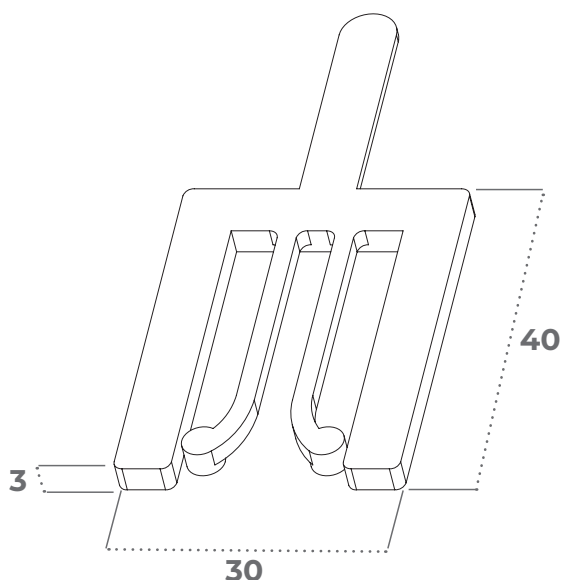

## CALE FOURCHETTE

Les cales fourchettes ont été développées de manière à faciliter la pose des menuiseries sur chantier, nous proposons 2 dimensions.

**CALE 40X30**

**B41030CF4C**

**CALE 65X52,5**

**B650652CF4N**

## APPLICATIONS

Ces cales ont été conçues de manière à **optimiser leur tenue sur les vis de fixation** grâce à la forme de leur zone centrale.

Nous proposons **2 dimensions** :

- Un modèle de **40 x 30 mm** qui est disponible en **épaisseur de 1 à 5 mm**
- Un modèle de **65 x 52.5 mm** qui est disponible **de 1 à 10 mm**
- Pour faciliter la reconnaissance et l'utilisation de ces cales, **chacune des épaisseurs est associée à une couleur**
- Fabriquées en matière plastique, elles sont **100% recyclables et imputrescibles**

### RÉFÉRENCES ET CARACTÉRISTIQUES

|          |         | MODÈLE 40X30 |             |             |             |             | Condit.        |
|----------|---------|--------------|-------------|-------------|-------------|-------------|----------------|
|          |         | Épaisseur    |             |             |             |             |                |
|          |         | 1            | 2           | 3           | 4           | 5           |                |
| Longueur | 40      | B410130CF4C  | B410230CF4C | B410330CF4C | B410430CF4C | B410530CF4C | Carton de 1000 |
|          | Largeur |              |             |             |             |             |                |