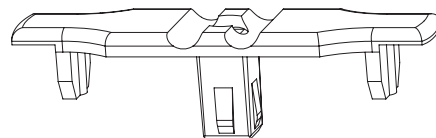

**BLOQUEUR
DE CRÉMONE
B402013BL1C**