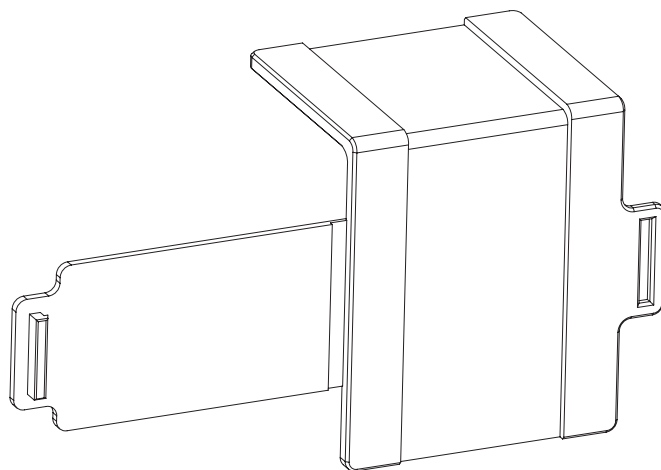

PARE FEUILLARD

Le pare feuillard est un accessoire de protection utilisé pour le maintien des menuiseries sur palette.

PARE FEUILLARD

B2000255DI15

APPLICATIONS

Le pare feuillard a été conçu pour **protéger des éventuelles rayures** causées par le mouvement des sangles **pendant le transport**. Il possède un **clapet rabattable** qui permet la **solidarisation parfaite avec le feuillard** pour une efficacité maximale. Il peut accepter des **sangles jusqu'à 30 mm de large**, il est **réutilisable et simple d'utilisation**. Réalisé en Polyéthylène (**PEHD**), matière **imputrescible et 100% recyclable**.

PARE FEUILLARD

RÉFÉRENCES ET CARACTÉRISTIQUES

Référence	Coloris	Condit.
B2000255DI15	Noir	Carton de 500

PRODUITS COMPLÉMENTAIRES

**PRÉCALE
DE VITRAGE VEKA
B807003PV1C**

**PARE
TEMPÊTE ARCA
B4205258PT1C**

**BLOQUEUR
DE CRÉMONE
B402013BL1C**