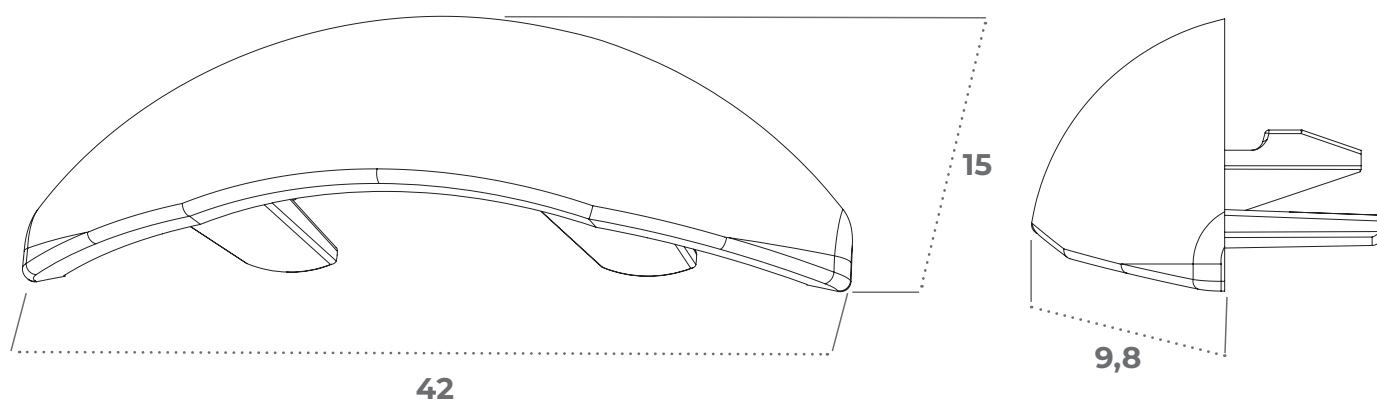

## PARE TEMPÊTE

ARCA

Le pare tempête ARCA a un design contemporain spécialement étudié pour s'adapter aux menuiseries avec des formes arrondies.

### PARE TEMPÊTE B4205251PT1C

PLAN USINAGE

30 x 5 ou 32 x 6

## APPLICATIONS

Le modèle ARCA utilise un système de **clipsage efficace et pérenne** spécialement adapté pour les trous oblongs de drainage.

Il est disponible en **2 versions**, la première pour les **lumières de 30 x 5 mm** et la deuxième pour les **lumières de 32 x 6 mm**.