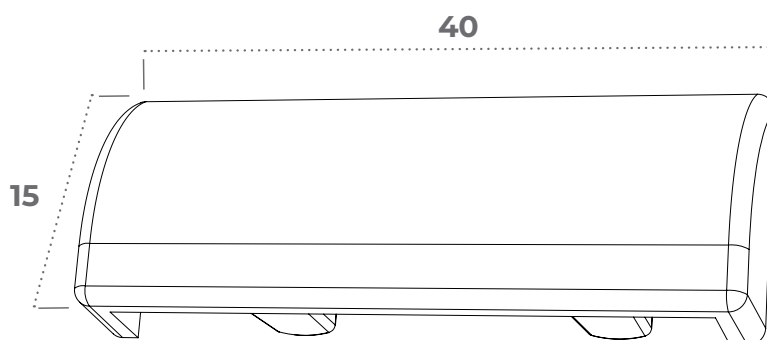

B4010251PT2C

APPLICATIONS

- Le modèle ASTER existe pour les **lumières de 30 x 5 mm** et pour les **lumières de 32 x 6 mm**
- Ce pare tempête intègre un **système de clipsage performant** qui lui assure une **très bonne tenue dans le temps**
- Il est disponible en 4 couleurs en **finition brillante ou mat**
- Fabriqué en **polyamide**, il est **100 % recyclable**