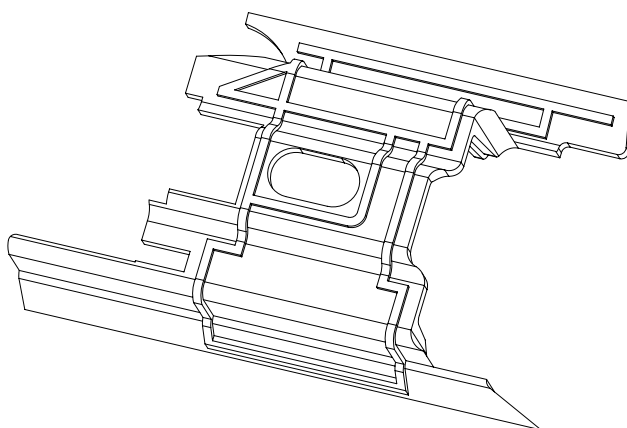

PIÈCES D'ÉTANCHÉITÉS

GAMME BOIS

Grâce à notre expertise dans la menuiserie, nous vous accompagnons dans le développement de vos pièces d'étanchéité que ce soit dans la définition de la pièce, le choix de la matière et l'optimisation de la production.

PIÈCES ÉTANCHÉITÉS

BPIECEETANCHEITE

APPLICATIONS

Les pièces d'étanchéité :

- **Développées sur mesure** en fonction du besoin client.
- **Permettent d'obtenir l'étanchéité à l'eau** de la liaison par simple compression sans ajout de silicone.
- **Fabriquées en thermoplastique** élastomère.
- Couleur suivant la demande du client.

PIÈCES D'ÉTANCHÉITÉS

GAMME BOIS

POUR TOUS DÉVELOPPEMENTS
CONSULTER NOTRE SERVICE COMMERCIAL

PRODUITS COMPLÉMENTAIRES

CALE DE VITRAGE
RÉGLABLE

B172430VE4C

CALE DE JEU TRANSPORT
DORMANT À CLIPSER

B157812JD3C