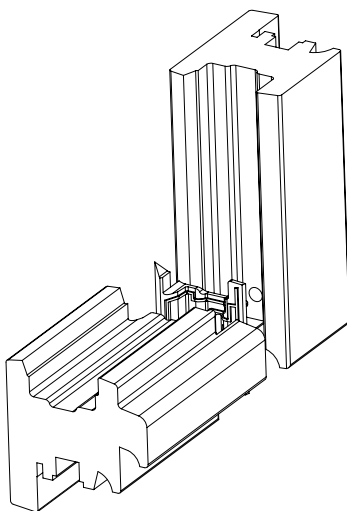

PIÈCES D'ÉTANCHÉITÉS

GAMME BOIS

Grâce à notre expertise dans la menuiserie, nous vous accompagnons dans le développement de vos pièces d'étanchéité que ce soit dans la définition de la pièce, le choix de la matière et l'optimisation de la production.

PIÈCES ÉTANCHÉITÉS

BPIECEETANCHEITE

APPLICATIONS

Les pièces d'étanchéité :

- **Développées sur mesure** en fonction du besoin client.
- **Permettent d'obtenir l'étanchéité à l'eau** de la liaison par simple compression sans ajout de silicone.
- **Fabriquées en thermoplastique** élastomère.
- Couleur suivant la demande du client.

PIÈCES D'ÉTANCHÉITÉS

GAMME BOIS

POUR TOUS DÉVELOPPEMENTS
CONSULTER NOTRE SERVICE COMMERCIAL

PRODUITS COMPLÉMENTAIRES

CALE DE VITRAGE
RÉGLABLE

B172430VE4C

CALE DE JEU TRANSPORT
DORMANT À CLIPSER

B157812JD3C