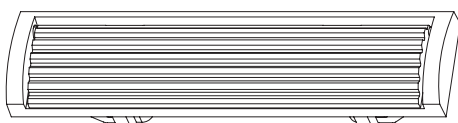

**BUSETTE
MISTRAL XL**
B4035008BS2C