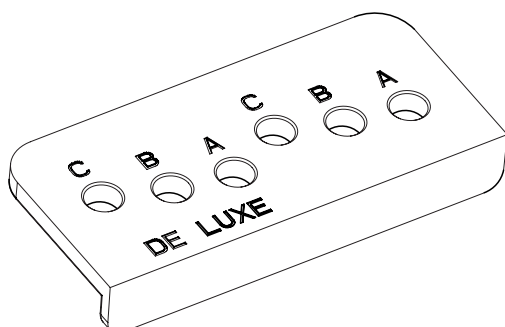

POIGNÉE DE TIRAGE

BEAURONNE ALUMINIUM

Nos vous proposons 4 modèles de poignée de tirage **BEAURONNE ALUMINIUM**. Elles répondront à l'ensemble des problématiques rencontrées sur vos menuiseries (PVC, aluminium et bois).

- Sans limiteur
- Avec limiteur
- Pour pareclose
- Version DELUXE (fixations invisibles)

Caractéristiques :

- Proposées en **8 coloris** et une version **BRUT à laquer**
- **Fixation par 2 vis** (non fournies)
- Pour la **version DELUXE** nous proposons un **outil de pose**
- Fabriquées en **aluminium thermolaqué**
- Carton de 36 pièces sauf pour la version DELUXE en carton de 12

POIGNÉE DE TIRAGE

BEAURONNE ALUMINIUM

RÉFÉRENCES ET CARACTÉRISTIQUES

Beauronne aluminium version deluxe		
Référence	Coloris	Condit.
B3840300BRUTPT9N	Brut	Carton de 12
B38403001MBPT9N	Blanc mat	
B38403008MPT9N	Noir mat	
B38403004IPT9N	Chêne doré RAL 8003	
B384030033PT9N	Gris RAL 7035	
B384030073PT9N	Gris Anthracite RAL 7016 mat	
B384030087PT9N	Gris Argent	
B3840300F1PT9N	F1 mat	
B384030089PT9N	F6 brossé (INOX)	

Outil de pose pour beauronne aluminium version deluxe		
Référence	Coloris	Condit.
B3840399PT9N	Gris	Vente à l'unité

OUTIL DE POSE POUR
BEAURONNE DELUXE

POIGNÉE DE TIRAGE

BEAURONNE ALUMINIUM

RÉFÉRENCES ET CARACTÉRISTIQUES