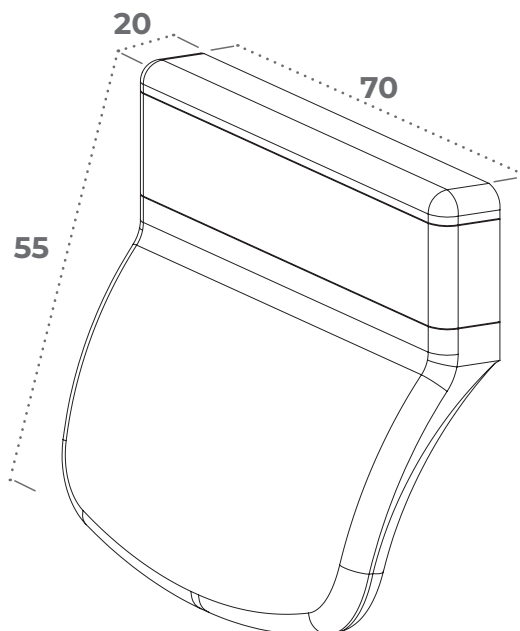

POIGNÉE DE TIRAGE

BEAURONNE PLASTIQUE

La poignée de tirage **BEAURONNE PLASTIQUE** comprend un système de fixation invisible. Elle est destinée à tous les types de menuiseries (PVC, aluminium et bois).

BEAURONNE PLASTIQUE B38400001PT9N

APPLICATIONS

- Proposée en 6 coloris
- Fixation par 2 vis (non fournies)
- Entraxe de 48 mm
- Fabriquée en ABS avec traitement anti UV
- Carton de 36 pièces

POIGNÉE DE TIRAGE

BEAURONNE PLASTIQUE

RÉFÉRENCES ET CARACTÉRISTIQUES