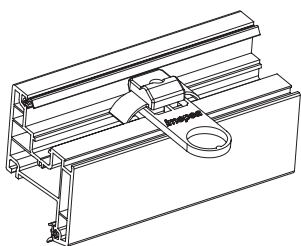

POIGNÉE DE TIRAGE

BEAURONNE PLASTIQUE

RÉFÉRENCES ET CARACTÉRISTIQUES

Référence	Coloris	Condit.
B38400001PT9N	Blanc	Carton de 36
B38400008PT9N	Noir	
B384000041PT9N	Chêne doré RAL 8003	
B384000033PT9N	Gris RAL 7035	
B384000073PT9N	Gris Anthracite RAL 7016	
B384000087PT9N	Gris Argent	

PRODUITS COMPLÉMENTAIRES

HOUSSETTE
RÉGLABLE
B282060DI1C