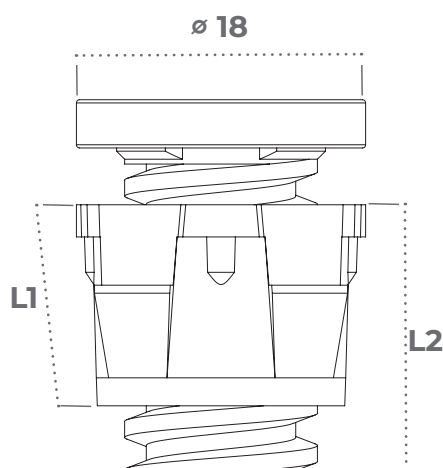

VÉRIN DE POSE

Nos vérins garantissent une pose parfaite de vos menuiseries dans le cas d'une rénovation sur dormants existants.

VÉRIN TÊTE MOBILE
B160225VE4C