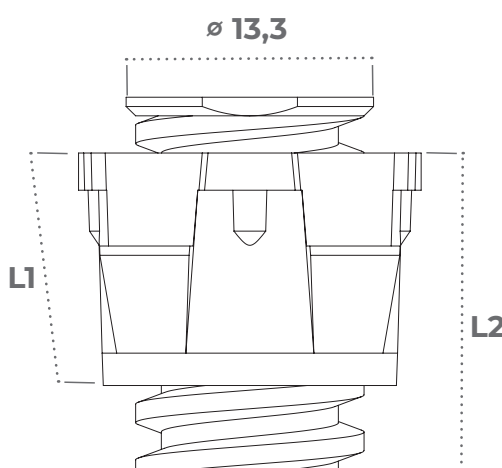

VÉRIN TÊTE RENTRANTE
B130220VE4C

Également disponible
avec support pour menuiserie
aluminium et bois