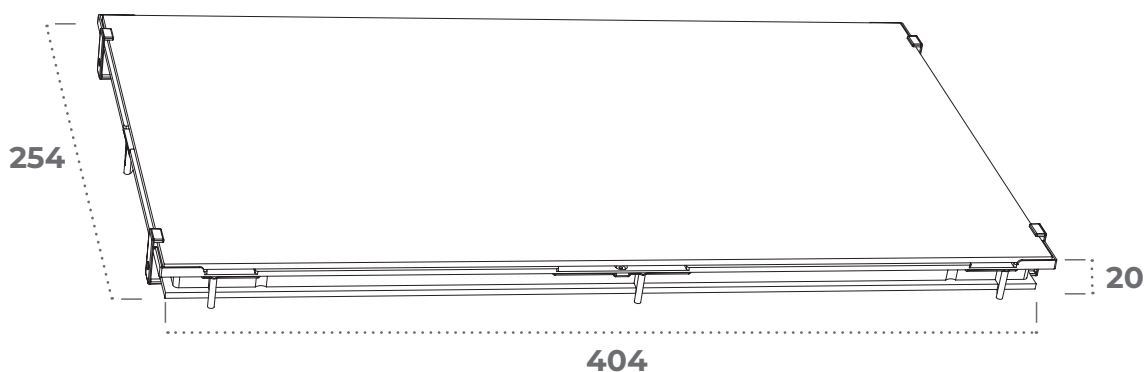

BLOC VITRE POUR HUBLOT À VISSER

VISIO

Le bloc vitre VISIO est un double vitrage plastique à destination des hublots rectangulaires (511 x 321 mm) VISIO à visser, il est prévu pour fonctionner sur des panneaux d'épaisseur 40 mm.

**BLOC VITRE VISIO
BLANC TRANSPARENT**

B155700IN5C

APPLICATIONS

Il est composé de **2 glaces en PMMA de 3 mm** d'épaisseur, d'un **intercalaire** de couleur blanc et de **4 clips**.

Livré monté, il est disponible en **4 finitions** :

BLOC VITRE POUR HUBLLOT À VISSER

VISIO

RÉFÉRENCES ET CARACTÉRISTIQUES

| Référence | Matière cadre | Matière glace | Aspect glace | | Couleur | Épaisseur panneau (mm) | Cond. |
|-------------|---------------|---------------|-------------------|-------------|---------|------------------------|--------------|
| | | | Ext. | Int. | | | |
| B155700IN5C | ABS | PMMA | Transparent | Transparent | Blanc | 40 | Carton de 25 |
| B155710IN5C | ABS | PMMA | Pointe de diamant | Transparent | Blanc | | |
| B155760IN5C | ABS | PMMA | Sablé | Transparent | Blanc | | |
| B155790IN5C | ABS | PMMA | Granité aléatoire | Transparent | Blanc | | |