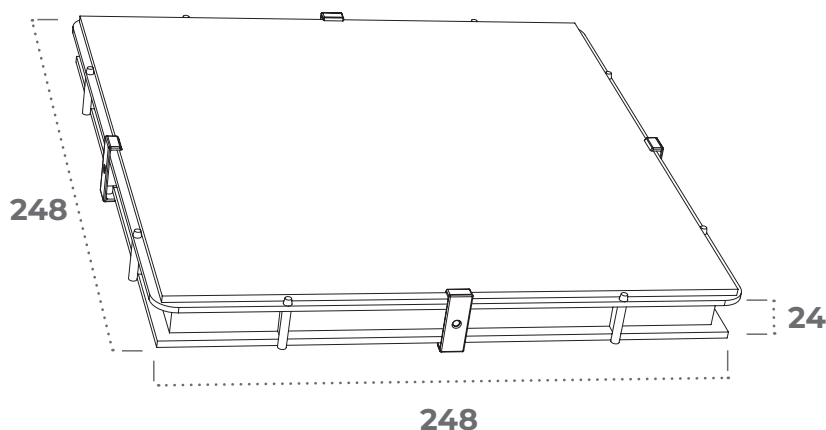

BLOC VITRE POUR HUBLOT C300

MULTIPAN

Le bloc vitre MULTIPAN C300 est un double vitrage plastique à destination de notre hublot CARRÉ (300 x 300 mm) à visser, il est prévu pour fonctionner sur des panneaux d'épaisseur 40 mm.

**BLOC VITRE MULTIPAN C300
BLANC TRANSPARENT**

B10705700IN5C

APPLICATIONS

Il est composé de **2 glaces en PMMA 3 mm** d'épaisseur, d'un **intercalaire** de couleur blanc et de **4 clips**.

Livré monté, il est disponible en **4 finitions** :

- **Transparente**
- **Granitée pointe de diamant**
- **Granitée aléatoire**
- **Sablée**

BLOC VITRE POUR HUBLLOT C300

MULTIPAN

RÉFÉRENCES ET CARACTÉRISTIQUES

| Référence | Matière cadre | Matière glace | Aspect glace | | Couleur | Épaisseur panneau (mm) | Cond. |
|---------------|---------------|---------------|-------------------|-------------|---------|------------------------|--------------|
| | | | Ext. | Int. | | | |
| B10705700BV5C | ABS | PMMA | Transparent | Transparent | Blanc | 40 | Carton de 20 |
| B10705710BV5C | ABS | PMMA | Pointe de diamant | Transparent | Blanc | | |
| B10705760BV5C | ABS | PMMA | Sablé | Transparent | Blanc | | |
| B10705790BV5C | ABS | PMMA | Granité aléatoire | Transparent | Blanc | | |