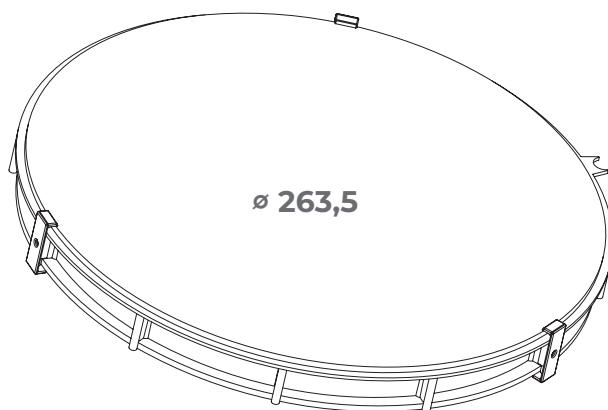

## BLOC VITRE POUR HUBLLOT R300

MULTIPAN

Le bloc vitre MULTIPAN R300 est un double vitrage plastique à destination de notre hublot ROND (diamètre 315 mm) à visser, il est prévu pour fonctionner sur des panneaux d'épaisseur 40 mm.

### APPLICATIONS

Il est composé de **2 glaces en PMMA 3 mm d'épaisseur**, d'un **intercalaire** de couleur blanc et de 4 clips.

Livré monté, il est disponible en **4 finitions** :

- Transparente
- Granitée pointe de diamant
- Granitée aléatoire
- Sablée