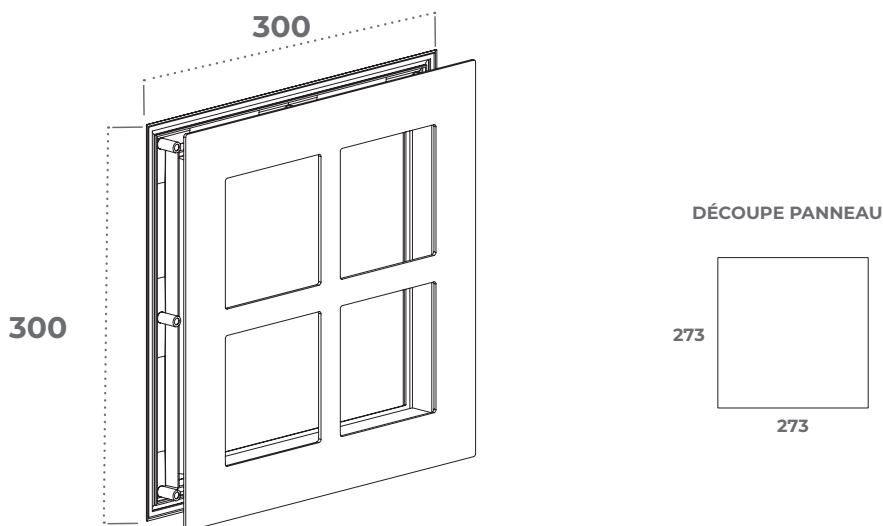

HUBLOT MULTIPAN CROIX 300 ALU BRUT À VISSER

Version DESIGN CROIX en Aluminium Brut à peindre de notre gamme MULTIPAN CARRÉ (300 x 300 mm), ces modèles à visser permettent d'équiper vos portes de garage sectionnelles composées de panneaux d'épaisseur 40 mm.

**HUBLOT MULTIPAN CARRÉ CROIX
300 X 300 mm CADRE EXTÉRIEUR ALU BRUT 2.5mm
ET CADRE INTÉRIEUR ABS BLANC SANS VITRAGE**

B117480D01HC5C

APPLICATIONS

- Sont livrés en **emballage unitaire sauf pour la version sans vitrage** qui elle est livrée en conditionnement de 10 hublots.
- Pour les versions avec vitrage, les vis de fixation sont fournies.
- Sont composés d'une **platine extérieure en Aluminium Brut de 2,5 sans chanfrein et d'un cadre intérieur en ABS blanc.**
- En fonction du produit commandé, il **sera livré avec ou sans son vitrage.**

- Tous nos modèles **sont livrés en pièces détachées pour vous permettre de peindre facilement votre cadre en Aluminium.**
- Le **double vitrage** comprend **une face STADIP 33.2, un intercalaire de 20 mm et un verre de 4 mm.**
- Produit conforme à la norme EN13241.

RÉFÉRENCES ET CARACTÉRISTIQUES

Référence	Désignation	Matière cadre		Matière glace	Aspect glace	Épaisseur panneau (mm)	Cond.
		Ext.	Int.				
B117480D01HC5C	Hublot multipan carré croix 300 x 300 cadre extérieur alu brut 2.5mm et cadre intérieur ABS blanc sans vitrage	ALU	ABS			En fonction épaisseur du verre	Carton de 10
B11748931600D-01HC5C	Hublot multipan carré croix 300 x 300 cadre extérieur alu brut 2.5 mm et cadre intérieur ABS plus double vitrage 31 mm transparent	ALU	ABS	Verre	Transparent	40	Carton de 1
B11748931601D-01HC5C	Hublot multipan carré croix 300 x 300 cadre extérieur alu brut 2.5 mm et cadre intérieur ABS plus double vitrage 31 mm opale	ALU	ABS	Verre	Dépolie acide	40	