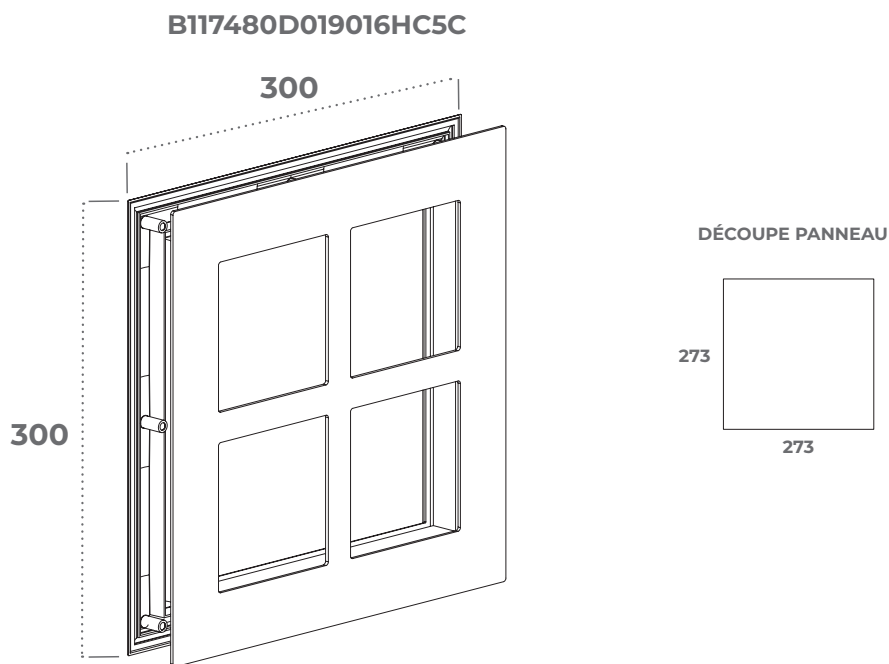

## HUBLOT MULTIPAN CROIX 300 ALU LAQUÉ BLANC RAL 9016 À VISSER

Version DESIGN CROIX en Aluminium laqué BLANC RAL 9016 de notre gamme MULTIPAN CARRÉ (300 x 300 mm), ces modèles à visser permettent d'équiper vos portes de garage sectionnelles composées de panneaux d'épaisseur 40 mm.

HUBLOT MULTIPAN CARRÉ CROIX 300 X 300 mm  
CADRE EXTÉRIEUR ALU BLANC RAL 9016 2.5 mm  
ET CADRE INTÉRIEUR ABS BLANC SANS VITRAGE

- Pour la version double vitrage le verre est collé sur le cadre en Aluminium.
- Le double vitrage comprend une face STADIP 33.2, un intercalaire de 20 mm et un verre de 4 mm.
- Produit conforme à la norme EN13241.