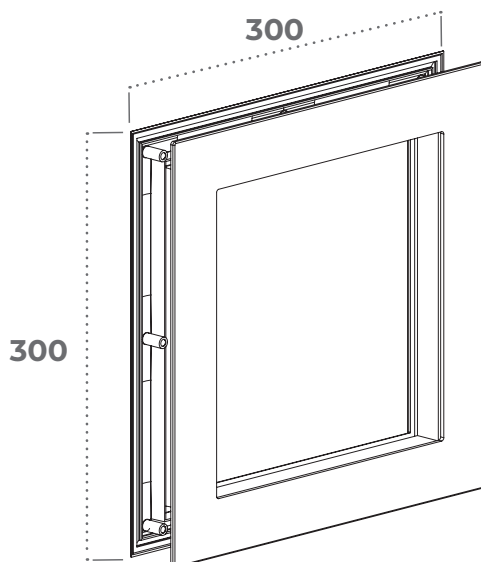

HUBLOT MULTIPAN C300 ABA À VISSER

Version en Aluminium Brossé Anodisé de notre gamme MULTIPAN CARRÉ (300 x 300 mm), ces modèles à visser permettent d'équiper vos portes de garage sectionnelles composées de panneaux d'épaisseur 40 mm.

HUBLOT MULTIPAN CARRÉ (300 x 300 mm)
CADRE EXTÉRIEUR ABA 3 mm ET CADRE
INTÉRIEUR ABS BLANC SANS VITRAGE

B1177380HC5C

DÉCOUPE PANNEAU

APPLICATIONS

- Sont livrés en **emballage unitaire sauf pour la version sans vitrage** qui elle est livrée en conditionnement de 10 hublots.
- Pour les versions avec vitrage, les vis de fixation sont fournies.
- Sont composés d'une **platine extérieure en ABA de 3 mm avec chanfrein et d'un cadre intérieur en ABS blanc.**
- En fonction du produit commandé, il sera livré avec ou sans son vitrage.

- Pour la version avec la **glace affleurante** en PMMA sablé, les glaces sont déjà **collées sur les cadres.**
- Pour la version double vitrage le verre est collé sur la cadre en ABA.
- Le **double vitrage** comprend **une face STADIP 33.2, un intercalaire de 20 mm et un verre de 4 mm.**
- Produit conforme à la norme EN13241.

RÉFÉRENCES ET CARACTÉRISTIQUES

Référence	Désignation	Matière cadre		Matière glace	Aspect glace	Épaisseur panneau (mm)	Cond.
		Ext.	Int.				
B1177380HC5C	Hublot multipan carre 300 x 300 mm cadre extérieur aba 3mm et cadre intérieur ABS blanc sans vitrage	ABA	ABS			En fonction épaisseur du verre	Carton de 10
B1177381HC5C	Hublot multipan carré 300 x 300 mm cadre extérieur aba 3 mm avec glace sablée affleurant et cadre intérieur ABS blanc avec glace sablée 3 mm	ABA	ABS	PMMA	Sablée	mini 24	Carton de 1
B117738931600HC5C	Hublot multipan carré 300 x 300 mm cadre extérieur ABA 3 mm et cadre intérieur ABS plus double vitrage 31 mm transparent	ABA	ABS	VERRE	Transparent	40	
B117738931601HC5C	Hublot multipan carré 300 x 300 mm cadre extérieur ABA 3mm et cadre intérieur ABS plus double vitrage 31 mm opale	ABA	ABS	VERRE	Dépolie acide	40	