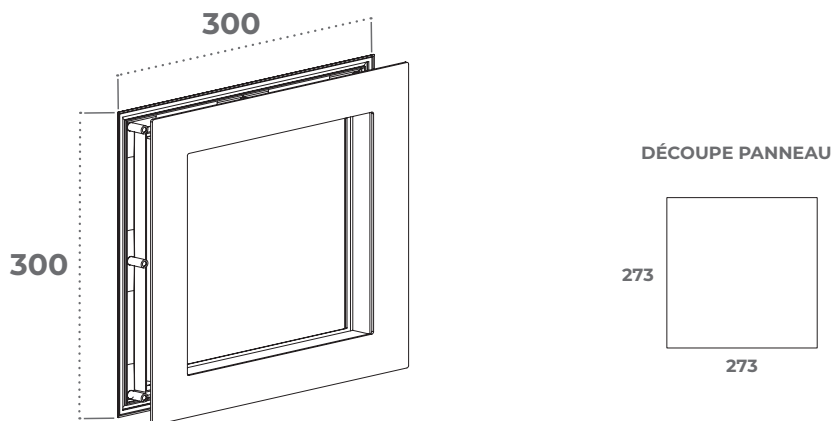

## HUBLLOT MULTIPAN C300 ALU BRUT À VISSER

Version en Aluminium Brut à peindre de notre gamme MULTIPAN CARRÉ (300 x 300 mm), ces modèles à visser permettent d'équiper vos portes de garage sectionnelles composées de panneaux d'épaisseur 40 mm.

HUBLLOT MULTIPAN CARRÉ 300 x 300 mm  
CADRE EXTÉRIEUR ALU BRUT 2.5 mm ET CADRE  
INTÉRIEUR ABS BLANC SANS VITRAGE

B117480HC5C

- Tous nos modèles **sont livrés en pièces détachées pour vous permettre de peindre facilement votre cadre en Aluminium.**
- Le **double vitrage** comprend **une face STADIP 33.2, un intercalaire de 20 mm et un verre de 4 mm.**
- Produit conforme à la norme EN13241.