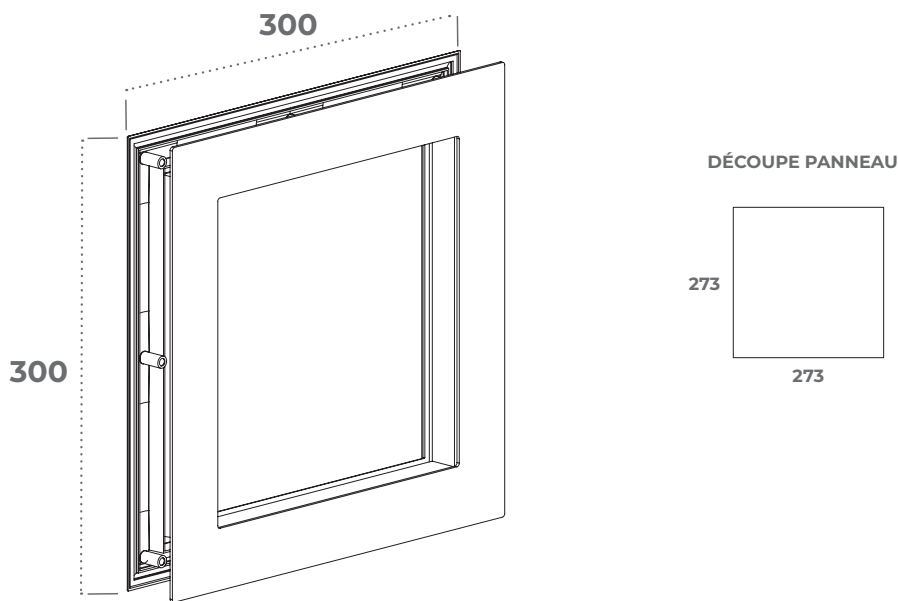

## HUBLLOT MULTIPAN C300 ALU LAQUÉ BLANC RAL 9016 À VISSER

Version en Aluminium laqué BLANC RAL 9016 de notre gamme MULTIPAN CARRÉ (300 x 300 mm), ces modèles à visser permettent d'équiper vos portes de garage sectionnelles composées de panneaux d'épaisseur 40 mm.

HUBLLOT MULTIPAN CARRÉ 300 X 300 mm CADRE  
EXTÉRIEUR ALU LAQUE BLANC RAL 9016 2.5 mm  
ET CADRE INTÉRIEUR ABS BLANC SANS VITRAGE

B1174809016HC5C

### APPLICATIONS

- Sont livrés en **emballage unitaire sauf pour la version sans vitrage** qui elle est livrée en conditionnement de 10 hublots.
- Pour les versions avec vitrage, les vis de fixation sont fournies.
- Sont composés d'une **platine extérieure en Aluminium laqué BLANC RAL 7016 (30% mat) de 2,5 mm d'épaisseur sans chanfrein et d'un cadre intérieur en ABS blanc.**
- En fonction du produit commandé, il sera livré avec ou sans son vitrage.

- Pour la **version double vitrage le verre est collé sur le cadre en Aluminium.**
- Le **double vitrage** comprend une **face STADIP 33.2, un intercalaire de 20 mm et un verre de 4 mm.**
- Produit conforme à la norme EN13241.