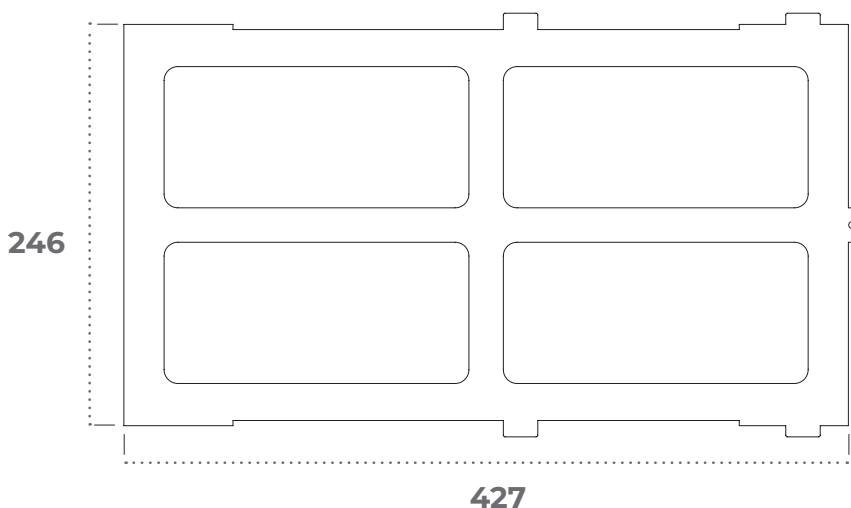

DÉCORS POUR HUBLOTS

VISIO

Notre gamme de décors VISIO (511 x 321 mm) permet de personnaliser le design de vos portes de garage.

DÉCOR VISIO CROIX ALU BRUT

B175001DE5C

APPLICATIONS

Réalisées en **aluminium de 10/10^{ème}**.

DÉCORS POUR HUBLOTS

VISIO

B175001DE5C

B = B 17 50 01 DE5C
L = B 17 51 01 DE5C

B175006DE5C

B = B 17 50 06 DE5C
L = B 17 51 06 DE5C

B175005DE5C

B = B 17 50 05 DE5C
L = B 17 51 05 DE5C

B175009G1DE5C

B175009G2DE5C

B = B 17 50 09 DE5C L = B 17 51 09 DE5C

NB : «B» = Décor Alu. Brut ; «L» = Décor Alu. laqué ; Blanc 9016

PRODUITS COMPLÉMENTAIRES

**BLOC VITRE VISIO
BLANC TRANSPARENT**

B155700IN5C