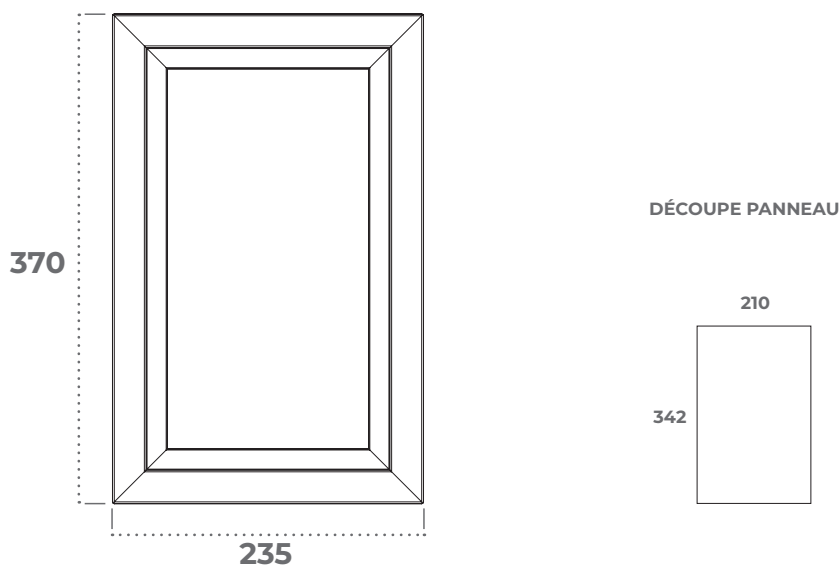

## HUBLLOT PM

À CLIPSER

Notre nouveau hublot PM de dimension 370 x 235 mm permet d'équiper vos portes de garage en bois, PVC ou ALU composées de panneaux de 18 à 28 mm (attention pour réaliser un hublot il faut assembler 2 cadres).

### CADRE ASA BLANC À CLIPSER AVEC GLACE PMMA TRANSPARENT B10853600ASAPM5C

- Ce principe permet une réduction des références et du nombre de produit en stock
- Disponible en 2 coloris (blanc et noir)
- Pour le blanc en version ABS ou ASA pour une tenue aux UV garantie
- Pour les glaces plastiques nous proposons 4 types de finitions :
  - PMMA : transparent, sablé et granité aléatoire
  - Polycarbonate : granité (version incassable)
- La découpe du panneau est de 342 x 210 mm
- Produit breveté
- Produit conforme à la norme EN13241