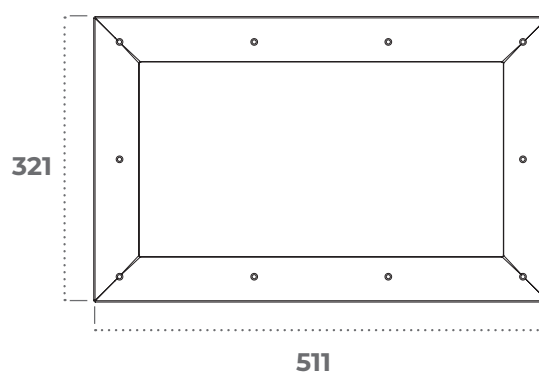

HUBLOT VISIO

À VISSER

La version **STANDARD** de notre gamme **VISIO À VISSER** permet d'équiper vos portes de garage sectionnelles composées de panneaux de 40 mm d'épaisseur (attention pour réaliser un hublot il faut assembler un cadre extérieur avec un cadre intérieur).

**CADRE VISIO EXTÉRIEUR À VISSER
BLANC ASA SANS GLACE AVEC
JOINTS ÉTANCHÉITÉS**

B165540ASACK5C

**CADRE VISIO INTÉRIEUR À VISSER
BLANC SANS GLACE AVEC JOINTS
ÉTANCHÉITÉS**

B165640CK5C

DÉCOUPE PANNEAU

APPLICATIONS

Remplissage des cadres :

- Avec un **double vitrage verre** (dimension 433 x 242 mm épaisseur 20 mm)
- Avec **glaces plastiques**, il faut utiliser nos **blocs vitres VISIO RECTANGULAIRE**
- Possibilité d'intégrer nos **décors en aluminium** dans les blocs vitre VISIO
- La **découpe du panneau est de 463 x 274 mm**
- Montage des cadres à l'aide de **vis PVC 4.2 x 45 mm**
- Produit **conforme à la norme EN13241**
- Pour d'autres épaisseurs de panneau que 40 mm, consulter notre service commercial

HUBLOT VISIO

À VISSER

RÉFÉRENCES ET CARACTÉRISTIQUES

Référence	Cadre	Matière	Coloris	Joint		Épaisseur panneau (mm)	Condit.
				Int.	Ext.		
B165540ASACK5C	EXT	ASA	Blanc	oui	oui	40	Carton de 10
B16554073CK5C	EXT	ABS	Gris RAL 7016	oui	oui		
B16554041CK5C	EXT	ABS	Marron RAL 803	oui	oui		
B1655408CK5C	EXT	ABS	Noir	oui	oui		
B165540501CK5C	EXT	ABS	Imitation chêne doré	oui	oui		
B165640CK5C	INT	ABS	Blanc	oui	oui		