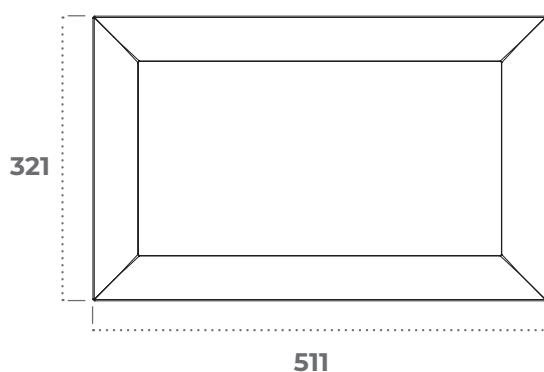

HUBLOT VISIO

À VISSER

La version **STANDARD** de notre gamme **VISIO À VISSER** permet d'équiper vos portes de garage sectionnelles composées de panneaux de 40 mm d'épaisseur (attention pour réaliser un hublot il faut assembler un cadre extérieur avec un cadre intérieur).

**CADRE VISIO EXTÉRIEUR À VISSER
BLANC ASA SANS GLACE AVEC
JOINTS ÉTANCHÉITÉS**

B165540ASACK5C