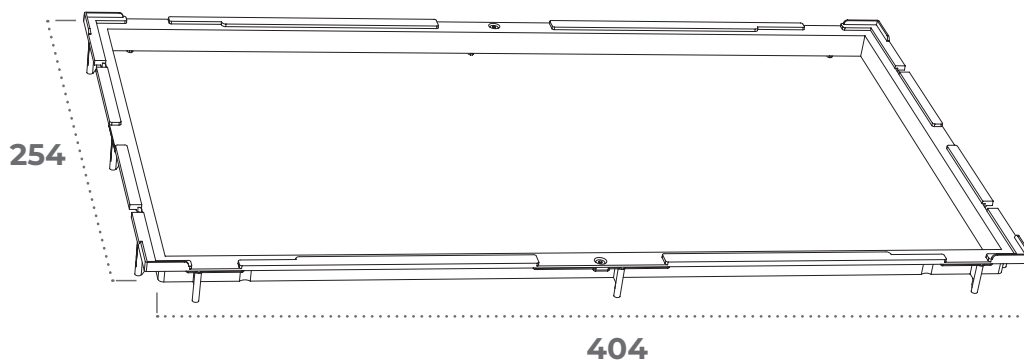

INTERCALAIRE POUR DÉCOR VISIO

À CLIPSER

L'intercalaire rectangulaire a été développé pour permettre d'intégrer sans collage nos décors en aluminium laqué blanc (croix, couché de soleil, etc.).

INTERCALAIRE POUR INSTALLER LES DÉCORS
DANS LES HUBLOTS VISIO À CLIPSER
B1545401IN5C

APPLICATIONS

- Notre intercalaire rectangulaire permet de **positionner efficacement et durablement** dans notre hublot ECO gamme VISIO (511 x 321 mm) toute **notre gamme de décors** (à consulter dans notre page DÉCORS POUR HUBLOTS VISIO RECTANGULAIRE)
- Fabriqué en **ABS BLANC ANTI UV**
- Il est 100% recyclable

INTERCALAIRE POUR DÉCORS VISIO

À CLIPSER

RÉFÉRENCES ET CARACTÉRISTIQUES

Référence	Coloris	Cond.
B1545401IN5C	Blanc	Carton de 20

PRODUITS COMPLÉMENTAIRES

CADRE VISIO À CLIPSER BLANC
AVEC GLACE TRANSPARENTE
B155000CK5C