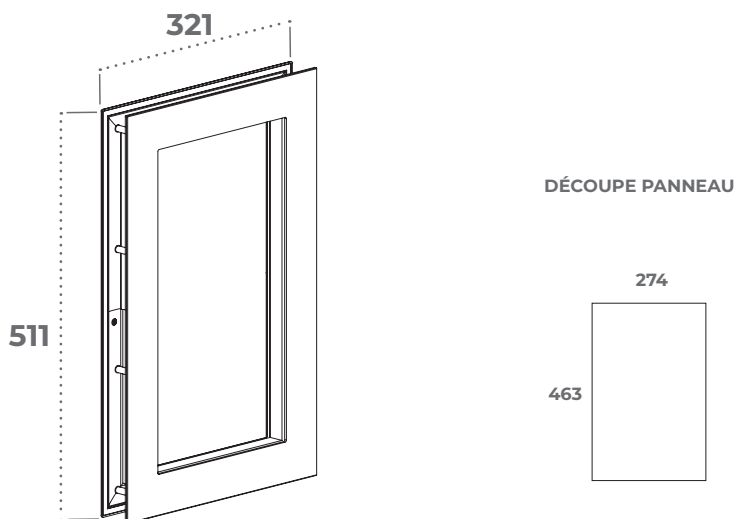

HUBLLOT VISIO ABA À VISSER

Version en Aluminium Brossé Anodisé de notre gamme VISIO (511 x 321 mm), ces modèles à visser permettent d'équiper vos portes de garage sectionnelles composées de panneaux d'épaisseur 40 mm.

**HUBLLOT VISIO CADRE EXTÉRIEUR ABA 3 mm
ET CADRE INTÉRIEUR ABS BLANC
SANS VITRAGE**

B1667380HK5C

APPLICATIONS

- Sont livrés en **emballage unitaire sauf pour la version sans vitrage** qui elle est livrée en conditionnement de 5 hublots
- Pour les versions avec vitrage, les vis de fixation sont fournies
- Sont composés d'une **platine extérieure en ABA de 3 mm avec chanfrein et d'un cadre intérieur en ABS blanc**
- En fonction du produit commandé, il **sera livré avec ou sans son vitrage**

- Pour la version avec **la glace affleurante** en PMMA sablé, les glaces sont déjà **collées sur les cadres**.
- Pour la version double vitrage le verre est collé sur la cadre en ABA
- Le **double vitrage** comprend **une face STADIP 33.2, un intercalaire de 20 mm et un verre de 4 mm**
- Produit conforme à la norme EN13241