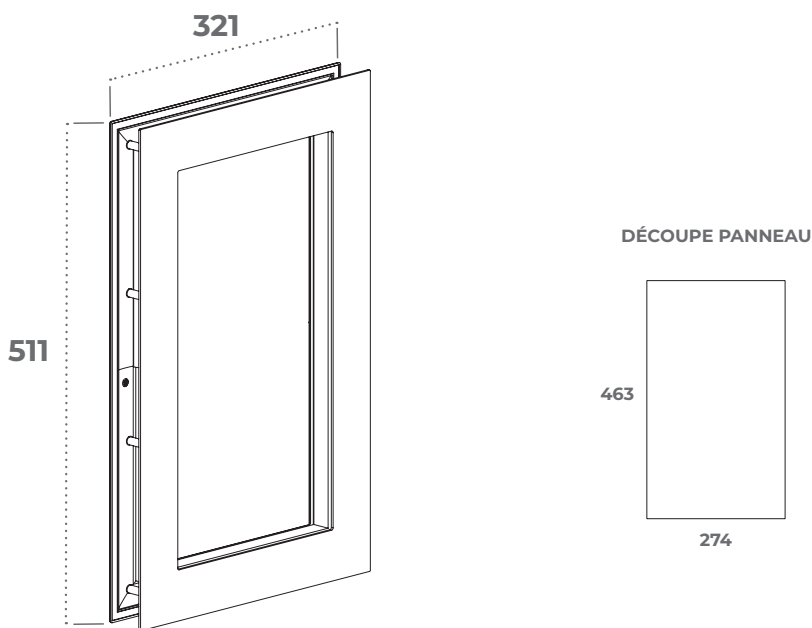

HUBLLOT VISIO ALU BRUT À VISSER

Version en Aluminium Brut à peindre de notre gamme VISIO (511 x 321 mm), ces modèles à visser permettent d'équiper vos portes de garage sectionnelles composées de panneaux d'épaisseur 40 mm.

HUBLLOT VISIO CADRE EXTÉRIEUR ALU BRUT
2.5 mm ET CADRE INTÉRIEUR ABS BLANC
SANS VITRAGE

B166480HK5C

APPLICATIONS

- Sont livrés en **emballage unitaire sauf pour la version sans vitrage** qui elle est livrée en conditionnement de 5 hublots.
- Pour les versions avec vitrage, les vis de fixation sont fournies.
- Sont composés d'une **platine extérieure en Aluminium Brut de 2,5 mm sans chanfrein et d'un cadre intérieur en ABS blanc.**
- En fonction du produit commandé, **il sera livré avec ou sans son vitrage.**

- Tous nos modèles **sont livrés en pièces détachées pour vous permettre de peindre facilement votre cadre en Aluminium.**
- **Le double vitrage comprend une face STADIP 33.2, un intercalaire de 20 mm et un verre de 4 mm.**
- Produit conforme à la norme EN13241.

RÉFÉRENCES ET CARACTÉRISTIQUES

Référence	Désignation	Matière cadre		Matière glace	Aspect glace	Épaisseur panneau (mm)	Cond.
		Ext.	Int.				
B166480HK5C	Hublot visio cadre extérieur ALU brut 2.5 mm et cadre intérieur ABS blanc sans vitrage	ALU BRUT	ABS			En fonction épaisseur du verre	Carton de 5
B16648931600HK5C	Hublot visio cadre extérieur ALU brut 2.5 mm et cadre intérieur ABS plus double vitrage 31 mm transparent	ALU BRUT	ABS	Verre	Transparent	40	Carton de 1
B16648931601HK5C	Hublot visio cadre extérieur ALU brut 2.5 mm et cadre intérieur ABS plus double vitrage 31 mm opale	ALU BRUT	ABS	Verre	Dépolie acide	40	