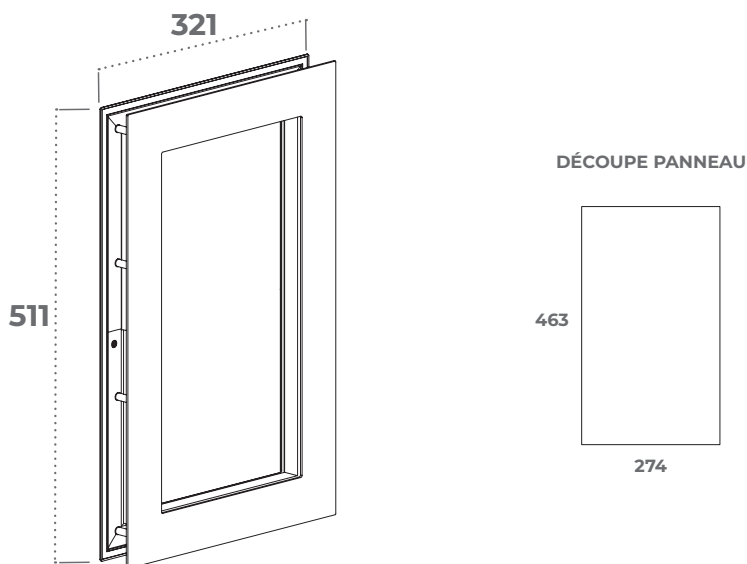

HUBLLOT VISIO ALU LAQUÉ BLANC RAL 9016 À VISSER

Version Aluminium laqué BLANC RAL 9016 de notre gamme VISIO (511 x 321 mm), ces modèles à visser permettent d'équiper vos portes de garage sectionnelles composées de panneaux d'épaisseur 40 mm.

HUBLLOT VISIO CADRE EXTÉRIEUR ALU BLANC
RAL 9016 2.5 mm ET CADRE INTÉRIEUR ABS
BLANC SANS VITRAGE

B1664809016HK5C

APPLICATIONS

- Sont livrés en emballage unitaire sauf pour la version sans vitrage qui elle est livrée en conditionnement de 5 hublots.
- Pour les versions avec vitrage, les vis de fixation sont fournies.
- Sont composés d'une platine extérieure en aluminium laqué BLANC RAL 7016 (30% mat) de 2,5 mm d'épaisseur sans chanfrein et d'un cadre intérieur en ABS blanc.
- En fonction du produit commandé, il sera livré avec ou sans son vitrage.

- Pour la version double vitrage le verre est collé sur le cadre en Aluminium.
- Le double vitrage comprend une face STADIP 33.2, un intercalaire de 20 mm et un verre de 4 mm.
- Produit conforme à la norme EN13241.

RÉFÉRENCES ET CARACTÉRISTIQUES

Référence	Désignation	Matière cadre		Matière glace	Aspect glace	Épaisseur panneau (mm)	Cond.
		Ext.	Int.				
B1664809016HK5C	Hublot VISIO cadre extérieur ALU blanc RAL 9016 2.5 mm et cadre intérieur ABS blanc sans vitrage		ABS			En fonction épaisseur du verre	Carton de 5
B166489316009016H-K5C	Hublot VISIO cadre extérieur ALU blanc RAL 9016 2.5 mm et cadre intérieur ABS plus double vitrage 31 mm transparent		ABS	Verre	Transparent	40	Carton de 1
B166489316019016H-K5C	Hublot VISIO cadre extérieur ALU blanc RAL 9016 2.5 mm et cadre intérieur ABS plus double vitrage 31 mm opale		ABS	Verre	Dépolie acide	40	