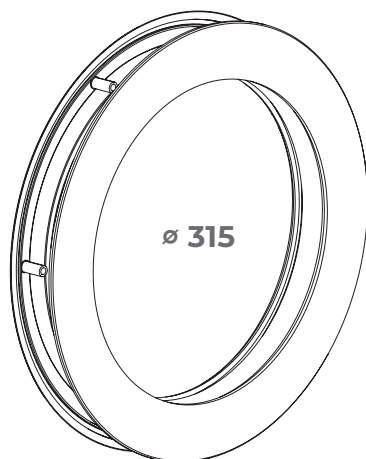

HUBLLOT MULTIPAN R300 ABA À VISSER

Version Aluminium Brossé Anodisé de notre gamme MULTIPAN ROND (diamètre 315 mm), ces modèles à visser permettent d'équiper vos portes de garage sectionnelles composées de panneaux d'épaisseur 40 mm.

HUBLLOT MULTIPAN ROND DIA 315 CADRE
EXTÉRIEUR ABA 3 mm ET CADRE INTÉRIEUR
ABS BLANC SANS VITRAGE

B1137380HR5C

DÉCOUPE PANNEAU

APPLICATIONS

- Sont livrés en **emballage unitaire sauf pour la version sans vitrage** qui elle est livrée en conditionnement de 10 hublots.
- Pour les versions avec vitrage, les vis de fixation sont fournies.
- Sont composés d'une **platine extérieure en ABA de 3 mm avec chanfrein et d'un cadre intérieur en ABS blanc.**
- En fonction du produit commandé, il sera livré **avec ou sans son vitrage.**

- Pour la version avec la **glace affleurante** en PMMA sablé, les glaces sont déjà **collées sur les cadres.**
- Pour la version **double vitrage** le verre est collé sur le cadre en ABA.
- Le **double vitrage** comprend une **face STADIP 33.2, un intercalaire de 20 mm et un verre de 4 mm.**
- Produit conforme à la norme EN13241.

RÉFÉRENCES ET CARACTÉRISTIQUES

Référence	Désignation	Matière cadre		Matière glace	Aspect glace	Épaisseur panneau (mm)	Cond.
		Ext.	Int.				
B1137380HR5C	Hublot multipan rond DIA 315 cadre extérieur ABA 3 mm et cadre intérieur ABS blanc sans vitrage	ABA	ABS			En fonction épaisseur du verre	Carton de 10
B1137381HR5C	Hublot multipan rond DIA 315 cadre extérieur ABA 3 mm avec glace sablée affleurante et cadre intérieur ABS blanc avec glace sablée 3 mm	ABA	ABS	PMMA	Sablée	mini 24	Carton de 1
B113738931600HR5C	Hublot multipan rond DIA 315 cadre extérieur ABA 3 mm et cadre intérieur ABS plus double vitrage 31 mm transparent	ABA	ABS	VERRE	Transparent	40	
B113738931601HR5C	Hublot multipan rond DIA 315 cadre extérieur ABA 3 mm et cadre intérieur ABS plus double vitrage 31 mm opale	ABA	ABS	VERRE	Dépolie acide	40	