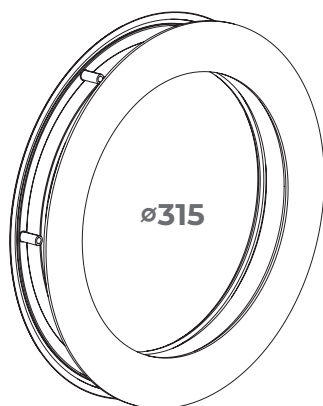

HUBLLOT MULTIPAN R300 ALU BRUT À VISSER

Version Aluminium Brut à peindre de notre gamme MULTIPAN ROND (diamètre 315 mm), ces modèles à visser permettent d'équiper vos portes de garage sectionnelles composées de panneaux d'épaisseur 40 mm.

HUBLLOT MULTIPAN ROND DIA 315 CADRE
EXTERIEUR ALU BRUT 2.5mm ET CADRE
INTERIEUR ABS BLANC SANS VITRAGE

B113480HR5C

DÉCOUPE PANNEAU

APPLICATIONS

- Sont livrés en **emballage unitaire sauf pour la version sans vitrage** qui elle est livrée en conditionnement de 10 hublots.
- Pour les versions avec vitrage, les vis de fixation sont fournies.
- Sont composés d'une **platine extérieure en Aluminium Brut de 2,5 sans chanfrein et d'un cadre intérieur en ABS blanc.**
- En fonction du produit commandé, il **sera livré avec ou sans son vitrage.**

- Tous nos modèles **sont livrés en pièces détachées pour vous permettre de peindre facilement votre cadre en Aluminium.**
- Le **double vitrage** comprend **une face STADIP 33.2, un intercalaire de 20 mm et un verre de 4 mm.**
- Produit conforme à la norme EN13241.

RÉFÉRENCES ET CARACTÉRISTIQUES

Référence	Désignation	Matière cadre		Matière glace	Aspect glace	Épaisseur panneau (mm)	Cond.
		Ext.	Int.				
B113480HR5C	Hublot multipan rond dia 315 cadre extérieur alu brut 2.5 mm et cadre intérieur ABS blanc sans vitrage	ALU BRUT	ABS			En fonction épaisseur du verre	Carton de 10
B11348931600HR5C	Hublot multipan rond dia 315 cadre extérieur alu brut 2.5 mm et cadre intérieur ABS plus double vitrage 31 mm transparent	ALU BRUT	ABS	Verre	Transparent	40	Carton de 1
B11348931601HR5C	Hublot multipan rond dia 315 cadre extérieur alu brut 2.5 mm et cadre intérieur ABS plus double vitrage 31 mm opale	ALU BRUT	ABS	Verre	Dépolie acide	40	