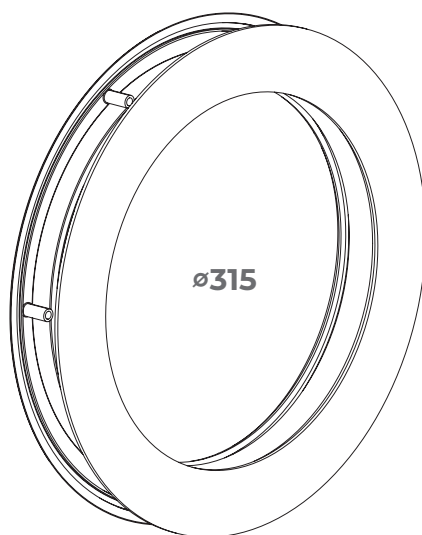

HUBLOT MULTIPAN R300 ALU LAQUÉ BLANC RAL 9016 À VISSER

Version en Aluminium laqué BLANC RAL 9016 de notre gamme MULTIPAN ROND (diamètre 315 mm), ces modèles à visser permettent d'équiper vos portes de garage sectionnelles composées de panneaux d'épaisseur 40 mm.

HUBLOT MULTIPAN ROND DIA 315 mm CADRE
EXTÉRIEUR ALU BLANC RAL 9016 2.5 mm ET CADRE
INTÉRIEUR ABS BLANC SANS VITRAGE

B1134809016HR5C

DÉCOUPE PANNEAU

APPLICATIONS

- Sont livrés en emballage unitaire sauf pour la version sans vitrage qui elle est livrée en conditionnement de 10 hublots.
- Pour les versions avec vitrage, les vis de fixation sont fournies.
- Sont composés d'une platine extérieure en Aluminium laqué BLANC RAL 7016 (30% mat) de 2,5 mm d'épaisseur sans chanfrein et d'un cadre intérieur en ABS blanc.
- En fonction du produit commandé, il sera livré avec ou sans son vitrage.

- Pour la version double vitrage le verre est collé sur le cadre en Aluminium.
- Le double vitrage comprend une face STADIP 33.2, un intercalaire de 20mm et un verre de 4mm.
- Produit conforme à la norme EN13241.

RÉFÉRENCES ET CARACTÉRISTIQUES

Référence	Désignation	Matière cadre		Matière glace	Aspect glace	Épaisseur panneau (mm)	Cond.
		Ext.	Int.				
B1134809016HR5C	Hublot MULTIPAN rond DIA 315 cadre extérieur ALU blanc RAL 9016 2.5 mm et cadre intérieur ABS blanc sans vitrage	ALU LAQUÉ 9016	ABS			En fonction épaisseur du verre	Carton de 10
B113489316009016HR5C	Hublot MULTIPAN rond DIA 315 cadre extérieur ALU blanc RAL 9016 2.5 mm et cadre intérieur ABS plus double vitrage 31 mm transparent	ALU LAQUÉ 9016	ABS	Verre	Transparent	40	Carton de 1
B113489316019016HR5C	Hublot MULTIPAN rond DIA 315 cadre extérieur ALU blanc RAL 9016 2.5 mm et cadre intérieur ABS plus double vitrage 31 mm opale	ALU LAQUÉ 9016	ABS	Verre	Dépolie acide	40	