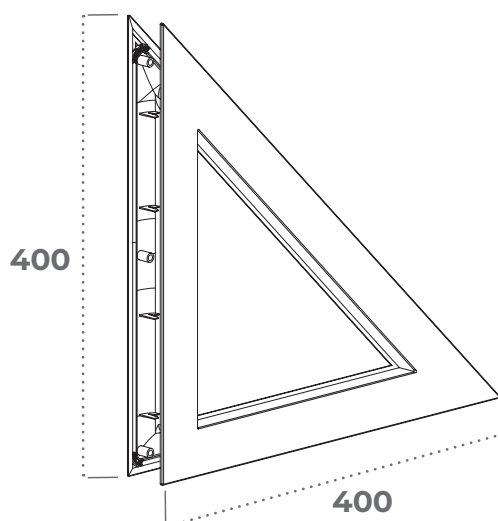

HUBLOT MULTIPAN T400 ABA À VISSER

Version Aluminium Brossé Anodisé de notre gamme MULTIPAN TRIANGULAIRE (rectangle 400 mm), ces modèles à visser permettent d'équiper vos portes de garage sectionnelles composées de panneaux d'épaisseur 40 mm.

HUBLOT MULTIPAN TRIANGULAIRE 400 CADRE EXTÉRIEUR ABA 3 mm ET CADRE INTÉRIEUR ABS BLANC SANS VITRAGE

B1187380HT5C

Découpe vitrage

Découpe panneau

APPLICATIONS

- Sont livrés en **emballage unitaire sauf pour la version sans vitrage** qui elle est livrée en conditionnement de 10 hublots.
- Pour les versions avec vitrage, les vis de fixation sont fournies.
- Sont composés d'une **platine extérieure en ABA de 3 mm avec chanfrein et d'un cadre intérieur en ABS blanc.**
- En fonction du produit commandé, il sera livré **avec ou sans son vitrage.**

- Pour la version avec la **glace affleurante** en PMMA sablé, les glaces sont déjà **collées sur les cadres.**
- Pour la version double vitrage le verre est collé sur la cadre en ABA.
- Le **double vitrage** comprend **une face STADIP 33.2, un intercalaire de 20 mm et un verre de 4 mm.**
- Produit conforme à la norme EN13241.

RÉFÉRENCES ET CARACTÉRISTIQUES

Référence	Désignation	Matière cadre		Matière glace	Aspect glace	Épaisseur panneau (mm)	Cond.
		Ext.	Int.				
B1187380HT5C	Hublot MULTIPAN triangulaire 400 cadre extérieur ABA 3 mm et cadre intérieur ABS blanc sans vitrage	ABA	ABS			En fonction épaisseur du verre	Carton de 5
B1187381HT5C	Hublot MULTIPAN triangulaire 400 cadre extérieur ABA 3 mm avec glace sablée affleurante 8mm et cadre intérieur ABS blanc avec glace sablée 3 mm	ABA	ABS	PMMA	Sablée	mini 24	Carton de 1
B118738931600HT5C	Hublot MULTIPAN triangulaire 400 cadre extérieur ABA 3 mm et cadre intérieur ABS plus double vitrage 31 mm transparent	ABA	ABS	VERRE	Transparent	40	
B118738931601HT5C	Hublot MULTIPAN triangulaire 400 cadre extérieur ABA 3 mm et cadre intérieur ABS plus double vitrage 31 mm opale	ABA	ABS	VERRE	Dépolie acide	40	