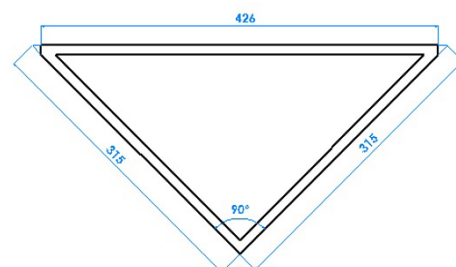

HUBLOT MULTIPAN T400 ABA À VISSER

Version Aluminium Brossé Anodisé de notre gamme MULTIPAN TRIANGULAIRE (rectangle 400 mm), ces modèles à visser permettent d'équiper vos portes de garage sectionnelles composées de panneaux d'épaisseur 40 mm.

HUBLOT MULTIPAN TRIANGULAIRE 400 CADRE EXTÉRIEUR ABA 3 mm ET CADRE INTÉRIEUR ABS BLANC SANS VITRAGE

B1187380HT5C

Découpe vitrage

Découpe panneau

APPLICATIONS

- Sont livrés en **emballage unitaire sauf pour la version sans vitrage** qui elle est livrée en conditionnement de 10 hublots.
- Pour les versions avec vitrage, les vis de fixation sont fournies.
- Sont composés d'une **platine extérieure en ABA de 3 mm avec chanfrein et d'un cadre intérieur en ABS blanc.**
- En fonction du produit commandé, il sera livré **avec ou sans son vitrage.**

- Pour la version avec la **glace affleurante** en PMMA sablé, les glaces sont déjà **collées sur les cadres.**
- Pour la version double vitrage le verre est collé sur la cadre en ABA.
- Le **double vitrage** comprend **une face STADIP 33.2, un intercalaire de 20 mm et un verre de 4 mm.**
- Produit conforme à la norme EN13241.

RÉFÉRENCES ET CARACTÉRISTIQUES

Référence	Désignation	Matière cadre		Matière glace	Aspect glace	Épaisseur panneau (mm)	Cond.
		Ext.	Int.				
B1187380HT5C	Hublot MULTIPAN triangulaire 400 cadre extérieur ABA 3 mm et cadre intérieur ABS blanc sans vitrage	ABA	ABS			En fonction épaisseur du verre	Carton de 5
B1187381HT5C	Hublot MULTIPAN triangulaire 400 cadre extérieur ABA 3 mm avec glace sablée affleurante 8mm et cadre intérieur ABS blanc avec glace sablée 3 mm	ABA	ABS	PMMA	Sablée	mini 24	Carton de 1
B118738931600HT5C	Hublot MULTIPAN triangulaire 400 cadre extérieur ABA 3 mm et cadre intérieur ABS plus double vitrage 31 mm transparent	ABA	ABS	VERRE	Transparent	40	
B118738931601HT5C	Hublot MULTIPAN triangulaire 400 cadre extérieur ABA 3 mm et cadre intérieur ABS plus double vitrage 31 mm opale	ABA	ABS	VERRE	Dépolie acide	40	