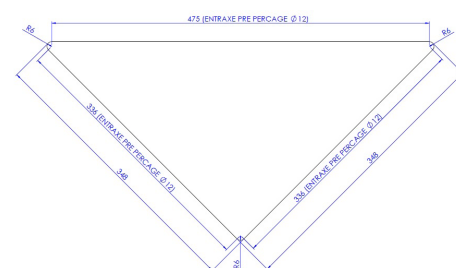

HUBLOT MULTIPAN TRIANGULAIRE 400 CADRE EXTÉRIEUR ABA 3 mm ET CADRE INTÉRIEUR ABS BLANC SANS VITRAGE

B1187380HT5C

Découpe vitrage

Découpe panneau

APPLICATIONS

- Sont livrés en **emballage unitaire sauf pour la version sans vitrage** qui elle est livrée en conditionnement de 10 hublots.
- Pour les versions avec vitrage, les vis de fixation sont fournies.
- Sont composés d'une **platine extérieure en ABA de 3 mm avec chanfrein et d'un cadre intérieur en ABS blanc.**
- En fonction du produit commandé, il sera livré **avec ou sans son vitrage.**

- Pour la version avec la **glace affleurante** en PMMA sablé, les glaces sont déjà **collées sur les cadres.**
- Pour la version double vitrage le verre est collé sur la cadre en ABA.
- Le **double vitrage** comprend **une face STADIP 33.2, un intercalaire de 20 mm et un verre de 4 mm.**
- Produit conforme à la norme EN13241.

RÉFÉRENCES ET CARACTÉRISTIQUES

Référence	Désignation	Matière cadre		Matière glace	Aspect glace	Épaisseur panneau (mm)	Cond.
		Ext.	Int.				
B1187380HT5C	Hublot MULTIPAN triangulaire 400 cadre extérieur ABA 3 mm et cadre intérieur ABS blanc sans vitrage	ABA	ABS			En fonction épaisseur du verre	Carton de 5
B1187381HT5C	Hublot MULTIPAN triangulaire 400 cadre extérieur ABA 3 mm avec glace sablée affleurante 8mm et cadre intérieur ABS blanc avec glace sablée 3 mm	ABA	ABS	PMMA	Sablée	mini 24	Carton de 1
B118738931600HT5C	Hublot MULTIPAN triangulaire 400 cadre extérieur ABA 3 mm et cadre intérieur ABS plus double vitrage 31 mm transparent	ABA	ABS	VERRE	Transparent	40	
B118738931601HT5C	Hublot MULTIPAN triangulaire 400 cadre extérieur ABA 3 mm et cadre intérieur ABS plus double vitrage 31 mm opale	ABA	ABS	VERRE	Dépolie acide	40	