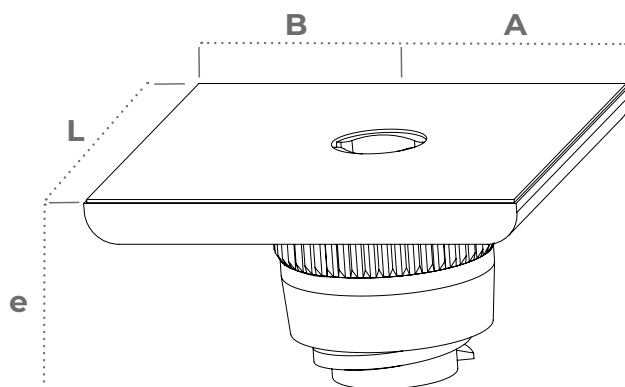

CALE DE VITRAGE RÉGLABLE

GAMME ALU

La cale de vitrage réglable a été spécialement conçue pour permettre d'ajuster le calage du vitrage dans l'ouvrant sans avoir à le déparcloser.

CALE DE VITRAGE RÉGLABLE

B16343403VE2C

APPLICATIONS

Nos cales réglables :

- Se **fixent par simple clipsage dans des trous diamètre 16 mm.**
- Fabriquées en **PA66 chargé 30% FV** de couleur, elles offrent une **excellente résistance mécanique.**

2 modèles disponibles :

- 1 avec une de **platine de 30 x 26 en épaisseur 3 mm.**
- 1 avec une **platine de 34 x 34 en épaisseur 3 mm.**
- Possibilité d'avoir d'autres dimensions (consulter notre service commercial).